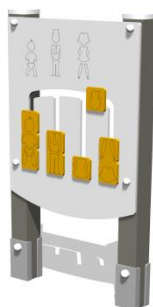

LES PANNEAUX LUDIQUES

Les panneaux ludiques installés sur les aires de jeux, permettent aussi aux enfants à mobilité réduite d'évoluer sur la même surface de jeux que les autres enfants.

*apprendre en s'amusant,
c'est plutôt marrant !*

EXT PL10
Boulier

EXT PL24A
Le Tableau de
bord

EXT PL11
Horloge

EXT PL19
Fruits et légumes

EXT PL13
Le Calendrier

EXT PL17
Puzzle Personnage

EXT PL12
Simple Anneau

EXT PL15A
Le Comptoir

EXT PL16
Visages

EXT PL22
Multicolore

EXT PL20
Compter

EXT PL21
Double Anneaux

EXT PL23
Voiture de
courses

EXT PL18
Géométrie