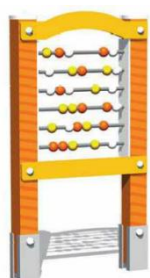

LES PANNEAUX LUDIQUES

Les panneaux ludiques installés sur les aires de jeux, permettent aussi aux enfants à mobilité réduite d'évoluer sur la même surface de jeux que les autres enfants.

*apprendre en s'amusant,
c'est plutôt marrant !*

EXT PL10
Boulier

EXT PL24A
Le Tableau de
bord

EXT PL11
Horloge

EXT PL19
Fruits et légumes

EXT PL13
Le Calendrier

EXT PL17
Puzzle Personnage

EXT PL12
Simple Anneau

EXT PL15A
Le Comptoir

EXT PL16
Visages

EXT PL22
Multicolore

EXT PL20
Compter

EXT PL21
Double Anneaux

EXT PL23
Voiture de
courses

EXT PL18
Géométrie