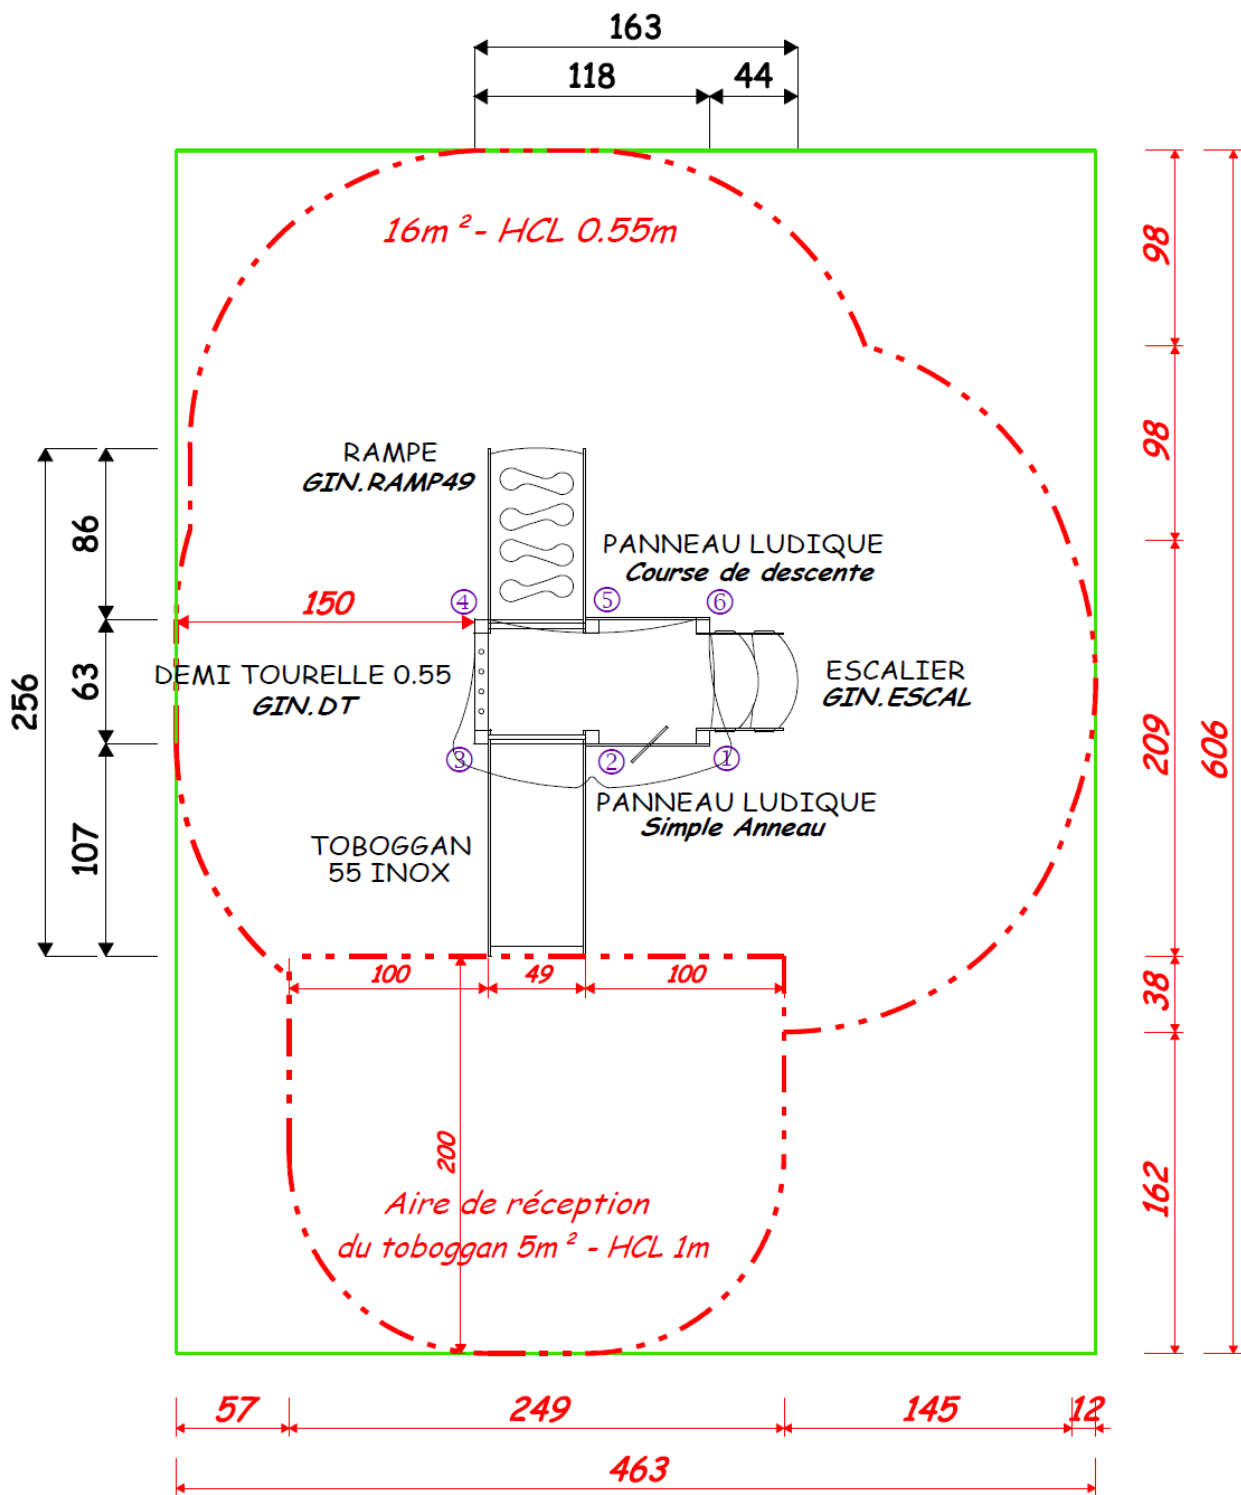

6 mois à 6 ans

HCL 1 m
Hauteur de chute libre

Structure pouvant accueillir :

10 enfants

 0.55m
Hauteur de plancher

 2.56 x 1.63 m
Dimensions du jeu

Piétements aluminium
Chapeaux plastique de protection

Personnalisation possible de votre structure avec 14 coloris de panneau décoratif

 Glissière de toboggan Polyester en standard 3 coloris au choix

 Structure disponible avec option Glissière INOX HPL 14 Coloris HPL au choix

CERTIFICATION **EN 1176**

ZONE D'IMPACT

--- SURFACE D'IMPACT SOL COULE ou SOL MEUBLE $21m^2$