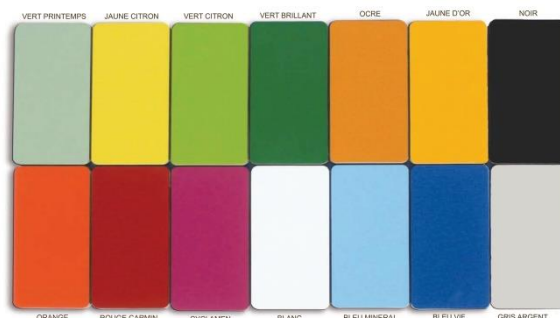

 Glissière de toboggan Polyester en standard 3 coloris au choix

 Structure disponible avec option Glissière INOX HPL 14 Coloris HPL au choix

CERTIFICATION **EN 1176**

ZONE D'IMPACT

--- SURFACE D'IMPACT SOL COULE ou SOL MEUBLE $21m^2$

LES MATERIAUX

Boulonnerie

Boulon et vis en acier inoxydable
Équerre en inox
Protection inviolable des écrous-freins en plastique

Cordage

Polyamide âme acier Ø16mm
Pièces de jonctions en plastique injecté
Pièces d'extrémités en inox
Coloris cordage au choix : jaune, rouge, vert, bleu ou noir (possibilité de choisir 2 couleurs) ;
Coloris jonctions au choix : verts, blancs ou noir

Panneaux décoratifs Compact HPL

« TRESPA » 10 et 13 mm

14 Couleurs au choix :

Vert Printemps – Jaune Citron – Vert Citron – Vert Brillant
Ocre – Jaune d'Or - Noir - Orange – Rouge Carmin – Cyclamen
Blanc – Bleu Minerai – Bleu Vif - Gris Argent