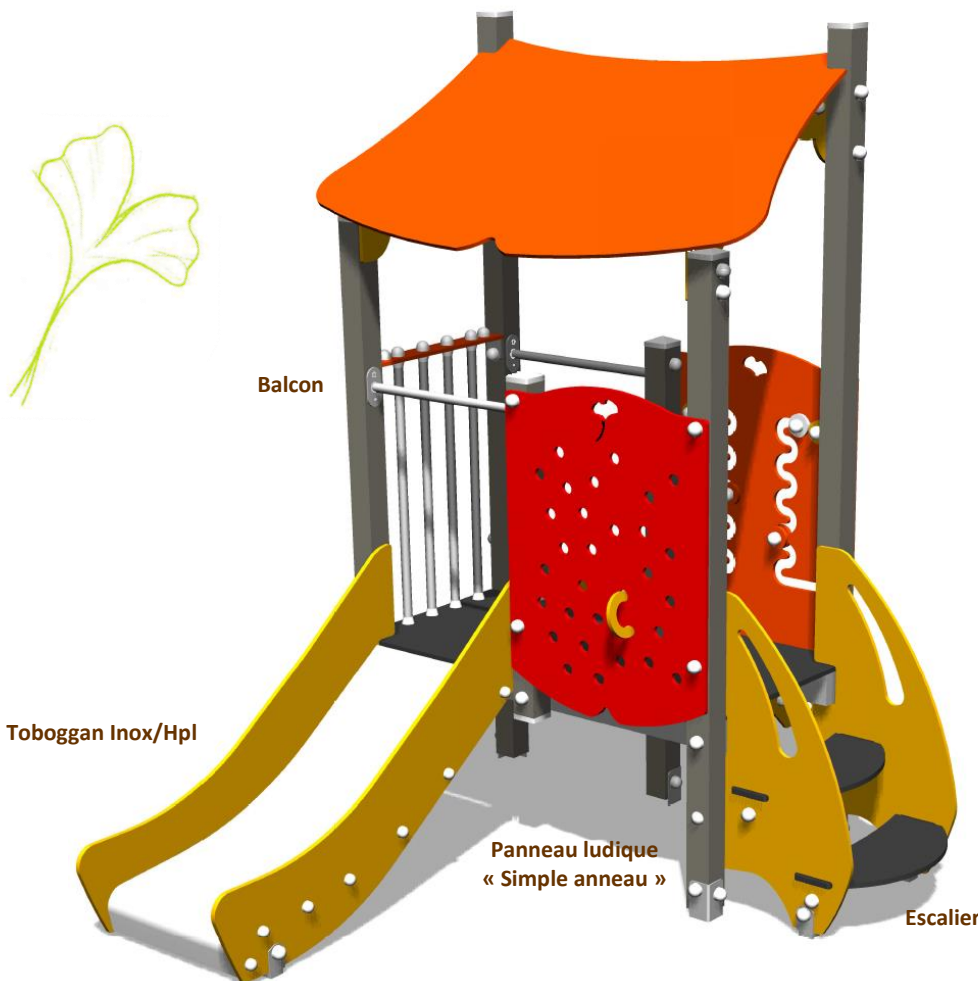

Structure de jeux « Ginko »

Version métal Glissière Inox

Version Jaune/Orange/Rouge

Réf : EXTGIN1001MEIJOR – Piétements Aluminium

*Structure de jeux à multiples activités, conçue pour les tous petits.
Cette gamme permet aux plus jeunes enfants de développer leurs sens et leur motricité.*

6 mois à 6 ans

HCL 1 m
Hauteur de chute libre

Structure pouvant accueillir :

10 enfants

 0.55m
Hauteur de plancher

 2.56 x 1.63 m
Dimensions du jeu

Piétements aluminium
Chapeaux plastique de protection

Personnalisation possible de votre structure avec 14 coloris de panneau décoratif

 Glissière de toboggan Polyester en standard 3 coloris au choix

 Structure disponible avec option Glissière INOX HPL 14 Coloris HPL au choix

CERTIFICATION **EN 1176**

ZONE D'IMPACT

--- SURFACE D'IMPACT SOL COULE ou SOL MEUBLE $21m^2$