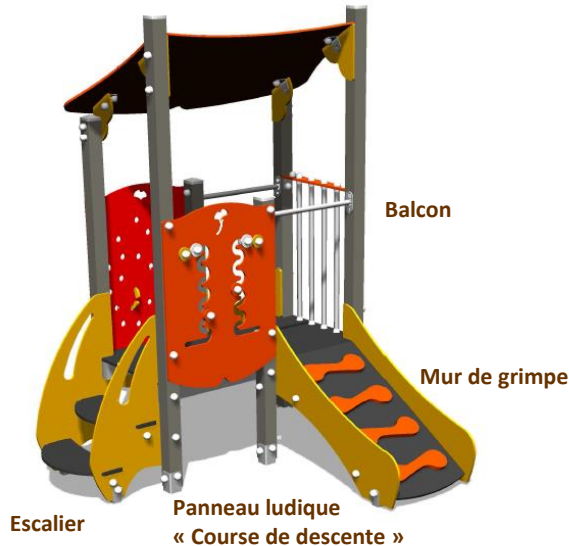

Structure de jeux « Ginko »

Version métal Glissière Inox

Version Jaune/Orange/Rouge

Réf : EXTGIN1001MEIJOR – Piétements Aluminium

*Structure de jeux à multiples activités, conçue pour les tous petits.
Cette gamme permet aux plus jeunes enfants de développer leurs sens et leur motricité.*

6 mois à 6 ans

HCL 1 m
Hauteur de chute libre

Structure pouvant accueillir :

10 enfants

 0.55m
Hauteur de plancher

 2.56 x 1.63 m
Dimensions du jeu

Piétements aluminium
Chapeaux plastique de protection

Personnalisation possible de votre structure avec 14 coloris de panneau décoratif

 Glissière de toboggan Polyester en standard 3 coloris au choix

 Structure disponible avec option Glissière INOX HPL 14 Coloris HPL au choix

CERTIFICATION **EN 1176**

ZONE D'IMPACT

--- SURFACE D'IMPACT SOL COULE ou SOL MEUBLE $21m^2$