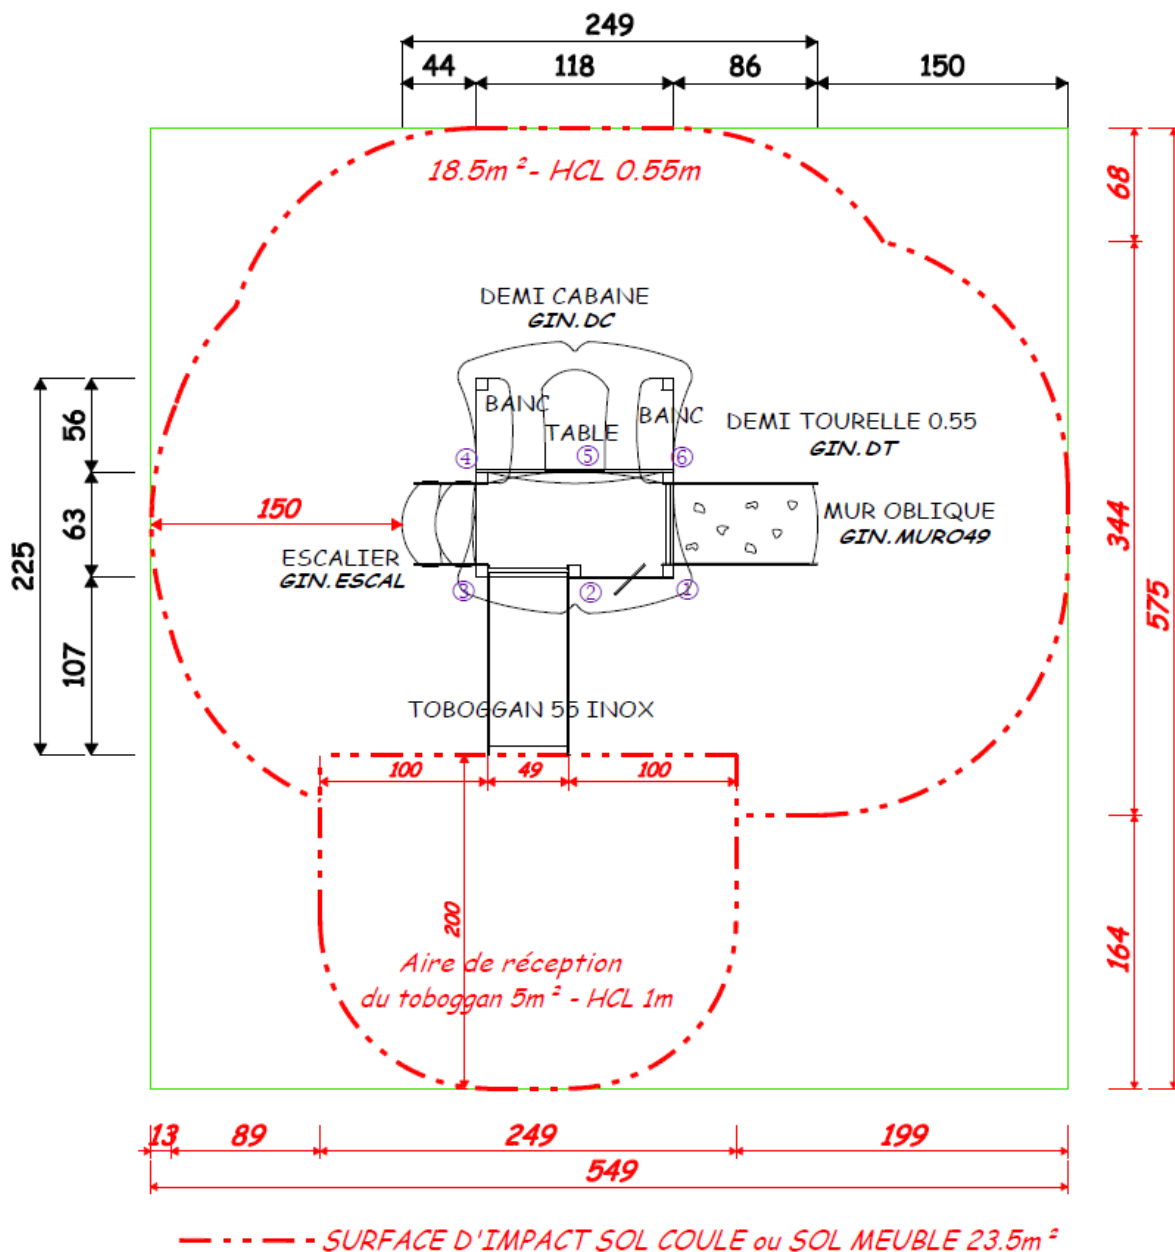

Panneau ludique
simple anneau

6 mois
à 6 ans

HCL 1 m
Hauteur de chute libre

Structure pouvant accueillir :

10 enfants

 0.55m
Hauteur de plancher

 2.49x 2.25 m
Dimensions du jeu

Piétements aluminium
Chapeaux plastique de protection

Personnalisation possible
de votre structure avec 14 coloris de
panneau décoratif

 Glissière de toboggan
Polyester en standard
3 coloris au choix

 Structure disponible
avec option
Glissière INOX HPL
14 Coloris HPL au choix

CERTIFICATION **EN 1176**

ZONE D'IMPACT

Boulonnerie

Boulon et vis en acier inoxydable
Équerre en inox
Protection inviolable des écrous-freins en plastique

Cordage

Polyamide âme acier Ø16mm
Pièces de jonctions en plastique injecté
Pièces d'extrémités en inox
Coloris cordage au choix : jaune, rouge, vert, bleu ou noir (possibilité de choisir 2 couleurs) ;
Coloris jonctions au choix : verts, blancs ou noir