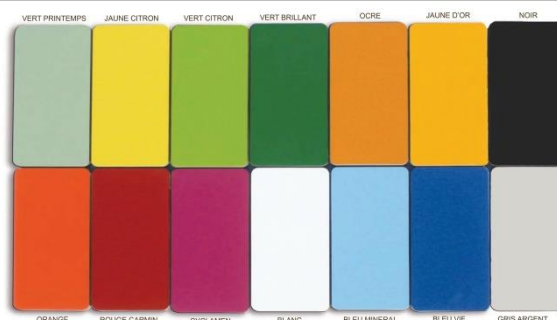

Personnalisation possible
de votre structure avec 14 coloris de
panneau décoratif

 Glissière de toboggan
Polyester en standard
3 coloris au choix

 Structure disponible
avec option
Glissière INOX HPL
14 Coloris HPL au choix

CERTIFICATION **EN 1176**

ZONE D'IMPACT

Boulonnerie

Boulon et vis en acier inoxydable
Équerre en inox
Protection inviolable des écrous-freins en plastique

Cordage

Polyamide âme acier Ø16mm
Pièces de jonctions en plastique injecté
Pièces d'extrémités en inox
Coloris cordage au choix : jaune, rouge, vert, bleu ou noir (possibilité de choisir 2 couleurs) ;
Coloris jonctions au choix : verts, blancs ou noir

Panneaux décoratifs Compact HPL

« TRESPA » 10 et 13 mm

14 Couleurs au choix :

Vert Printemps – Jaune Citron – Vert Citron – Vert Brillant
Ocre – Jaune d'Or - Noir - Orange – Rouge Carmin – Cyclamen
Blanc – Bleu Minerai – Bleu Vif - Gris Argent