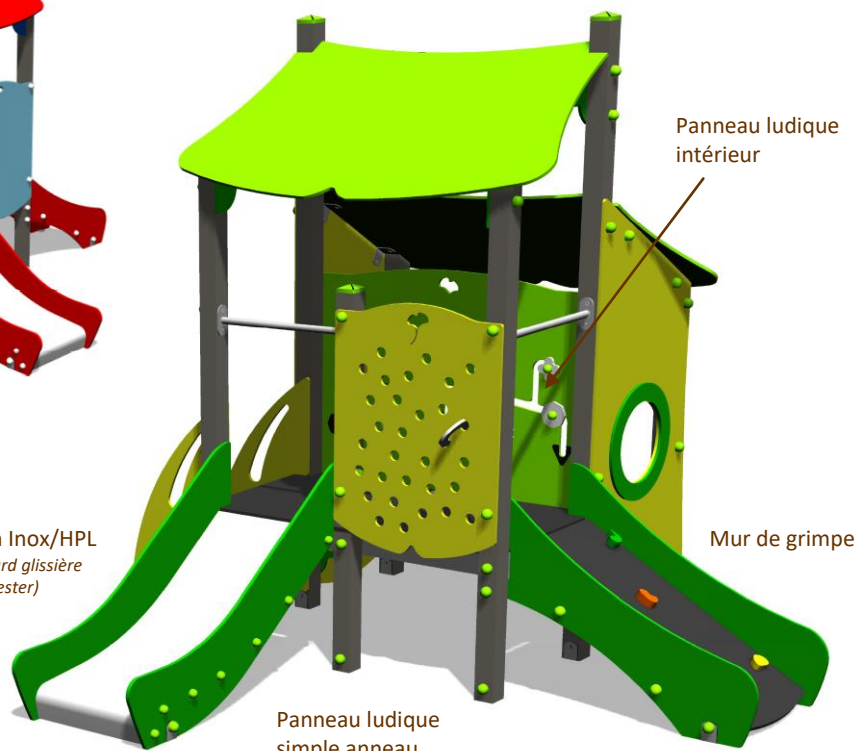

Structure de jeux « Ginko 1002 »

Réf : EXTGIN1002MEI – Piétements Aluminium

Demi-Cabane
Avec table + 2 bancs

Escalier

Toboggan Inox/HPL
(en standard glissière polyester)

Panneau ludique
intérieur

Mur de grimpe

Panneau ludique
simple anneau

6 mois
à 6 ans

HCL 1 m
Hauteur de chute libre

Structure pouvant accueillir :

10 enfants

 0.55m
Hauteur de plancher

 2.49x 2.25 m
Dimensions du jeu

Piétements aluminium
Chapeaux plastique de protection

Personnalisation possible
de votre structure avec 14 coloris de
panneau décoratif

 Glissière de toboggan
Polyester en standard
3 coloris au choix

 Structure disponible
avec option
Glissière INOX HPL
14 Coloris HPL au choix