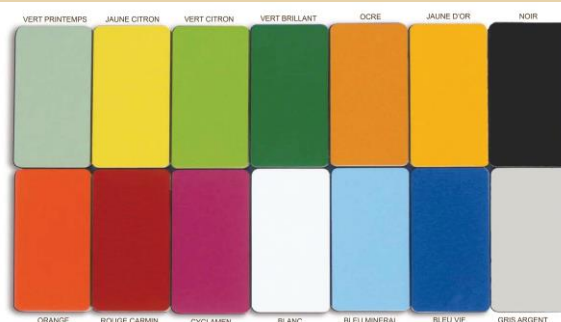

Autres configurations possibles :

Version piétements aluminium
Panneaux HPL coloris jaune citron/vert citron

Version piétements aluminium
Panneaux HPL coloris bleu minéral/jaune/orange

LES MATERIAUX

Boulonnerie

Panneaux décoratifs Compact HPL

« TRESPA » 10 et 13 mm

14 Couleurs au choix :

**Vert Printemps – Jaune Citron – Vert Citron – Vert Brillant
Ocre – Jaune d'Or - Noir - Orange – Rouge Carmin – Cyclamen
Blanc – Bleu Minerai – Bleu Vif - Gris Argent**