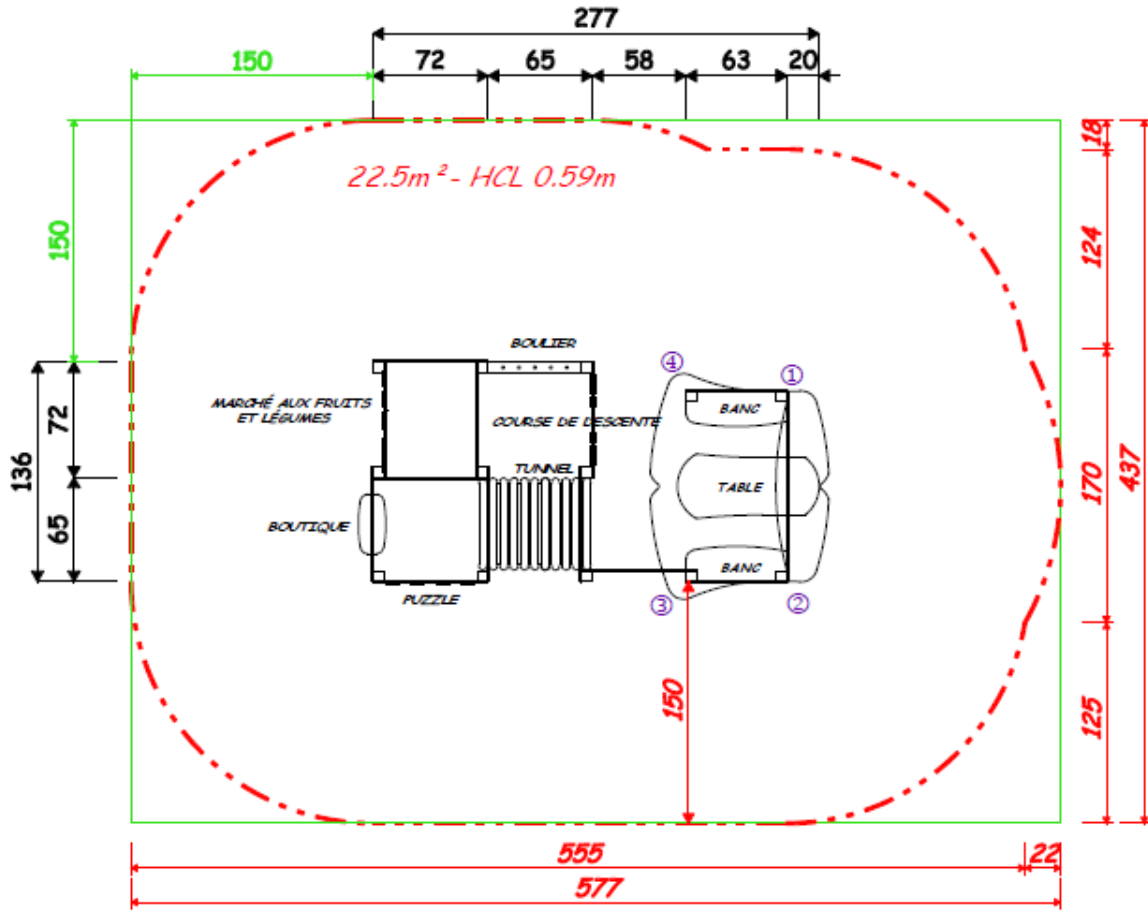

Structure pouvant accueillir :

15 enfants

1.36 x 2.77m
Dimensions du jeu

Piétements bois lamellés collés
Chapeaux plastique de protection

Personnalisation possible de votre structure avec 14 coloris de panneau décoratif

 Glissière de toboggan Polyester en standard
3 coloris au choix

 Structure disponible avec option Glissière INOX HPL
14 Coloris HPL au choix

CERTIFICATION **EN 1176**

ZONE D'IMPACT

--- SURFACE D'IMPACT SOL COULE ou SOL MEUBLE 22.5m²