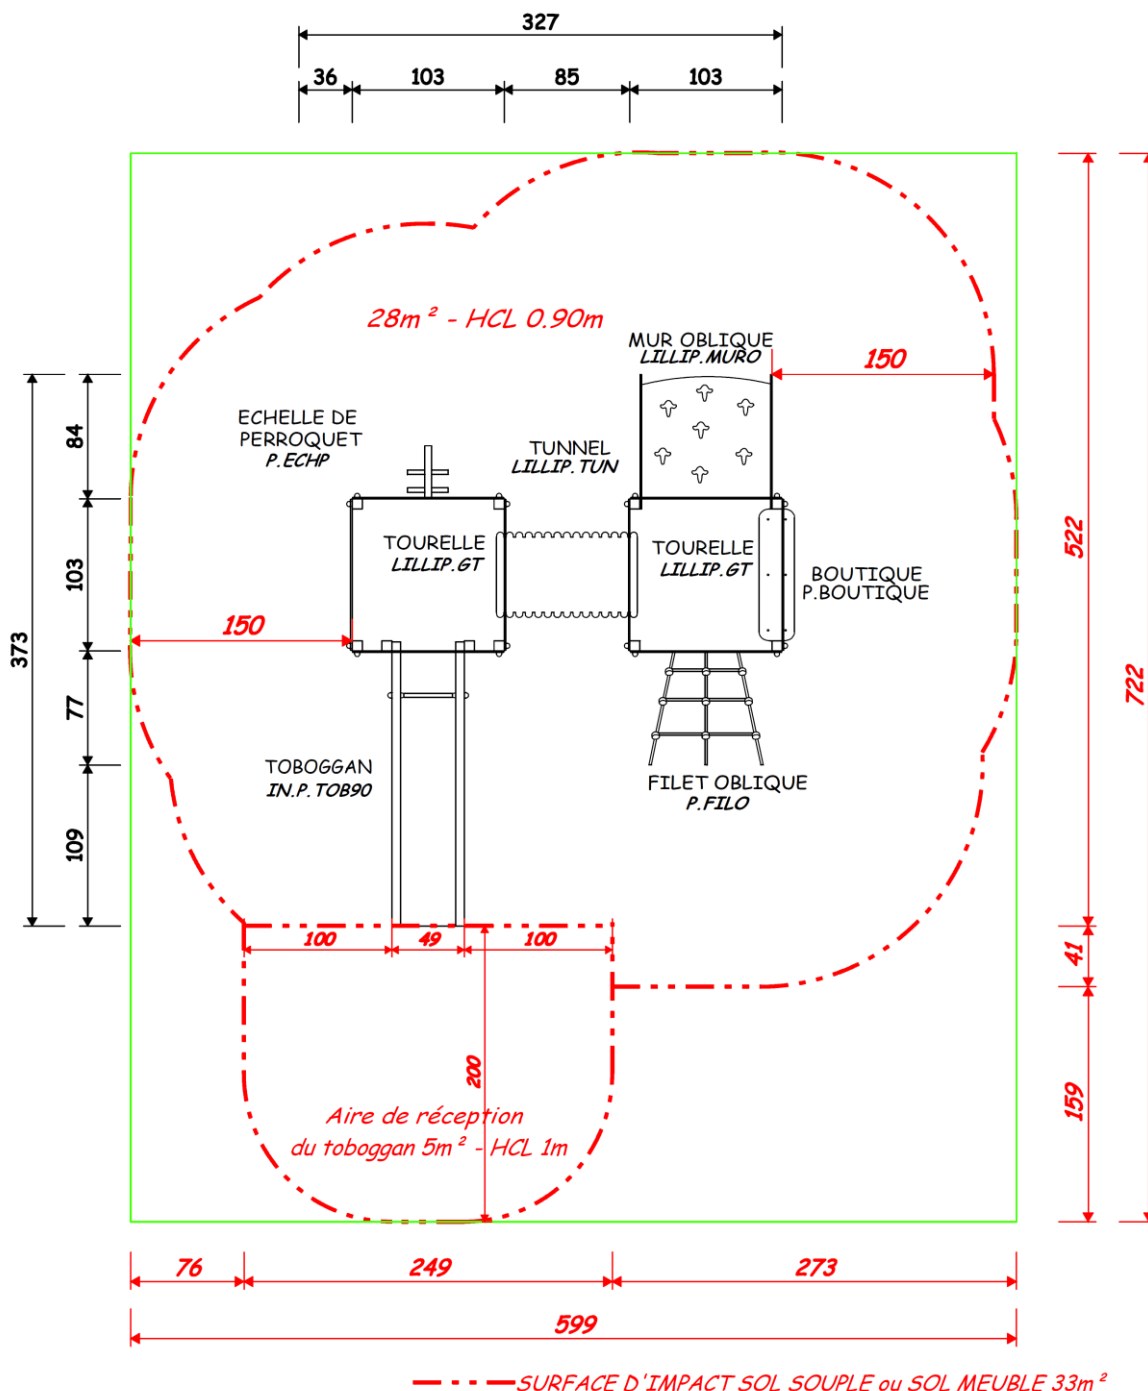

Zone d'impact