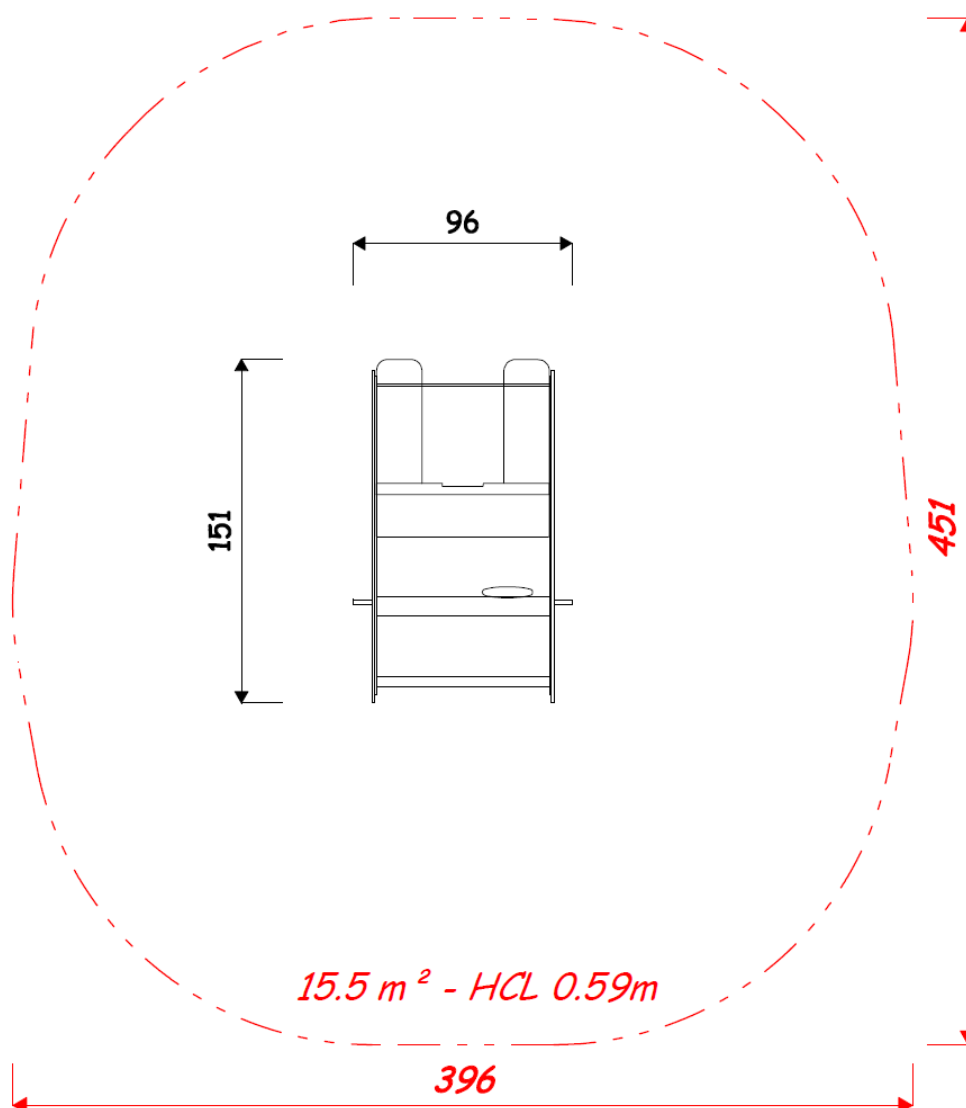

 1.51 x 0.96m  
Dimensions du jeu

Personnalisation possible de votre structure avec 12 coloris de panneau décoratif

CERTIFICATION **EN 1176**

100%  
recyclable

**EXTEBOIS**  
s'engage dans le  
Développement  
Durable

— · · · — SOL DE CONFORT 15.5m<sup>2</sup>  
(sol ayant des propriétés amortissantes ; béton, pierre... ne doivent pas être utilisés)