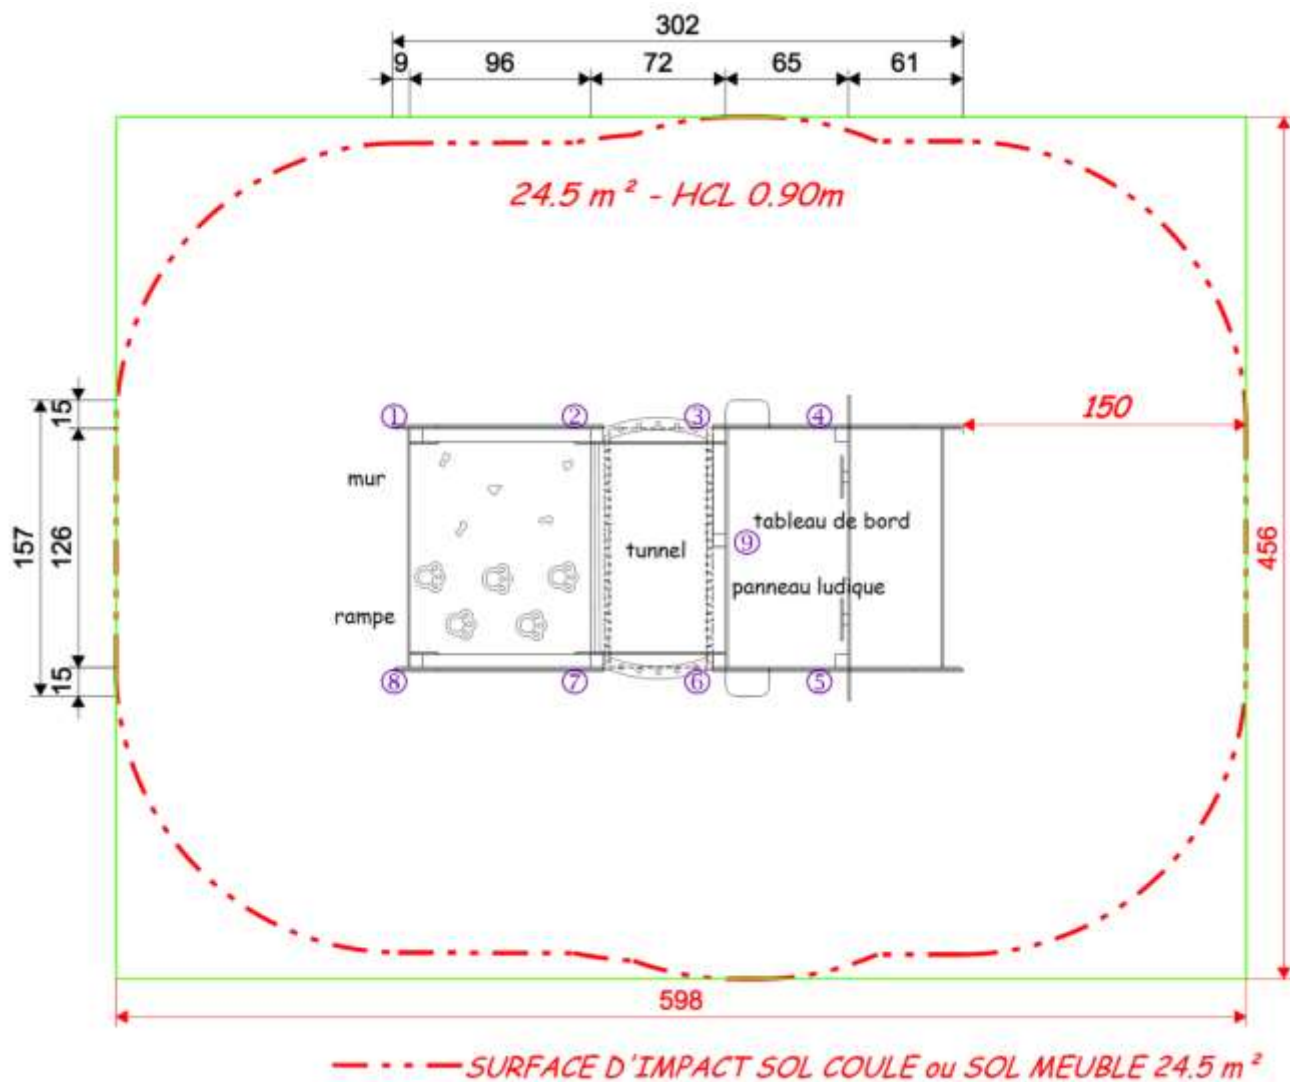

## LE TRUCK SAFARI

Réf: EXTTRUCK

Tunnel

0.90 m

Hauteur de chute libre

Structure pouvant accueillir :

10 enfants

3,02 x 1,57

Dimensions du jeu

Piètements aluminium  
Chapeaux plastique de protection

Personnalisation possible  
de votre structure avec 12 coloris  
de panneau décoratif

CERTIFICATION

EN 1176

Existe aussi en vert

Tableau de bord +  
panneau ludique

Mur + Rampe

## ZONE D'IMPACT