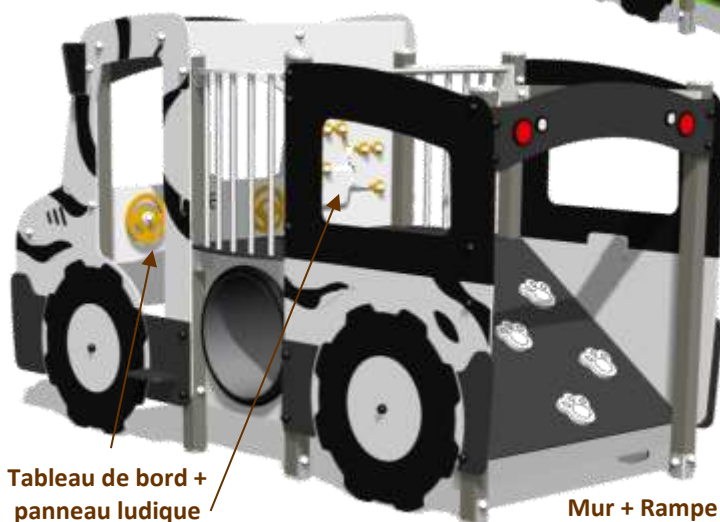

## LE TRUCK SAFARI

Réf: EXTTRUCK

Tunnel

0.90 m

Hauteur de chute libre

Structure pouvant accueillir :

10 enfants

3,02 x 1,57

Dimensions du jeu

Piètements aluminium  
Chapeaux plastique de protection

Personnalisation possible  
de votre structure avec 12 coloris  
de panneau décoratif

CERTIFICATION

EN 1176

Existe aussi en vert

Tableau de bord +  
panneau ludique

Mur + Rampe