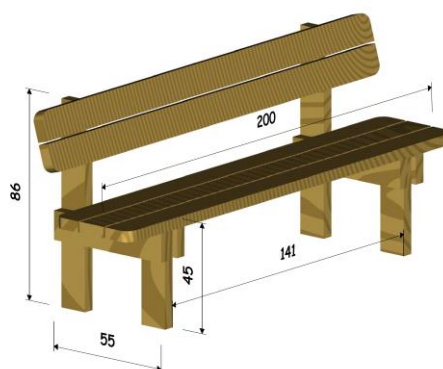

## *Banc avec Dossier BOIS*

Réf : EXT B46D

Longueur 2m - largeur 0,55m - hauteur 0,86m  
Pin traité classe 4 poncé - section bois 46/120

Existe aussi sans dossier sous la réf EXTB46