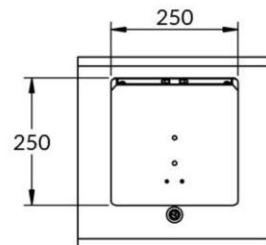

### CARACTERISTIQUES

<b>MATERIAUX :</b>	Structure en tube acier 40x30 avec renfort en tôle d'épaisseur 5 Bac en tôle acier découpée au laser -	<b>FIXATION :</b>	À sceller dans plots béton
<b>ANTICORROSION :</b>	Galvanisation à chaud	<b>POIDS :</b>	20.50 Kg
<b>FINITION :</b>	Thermolaquage RAL 7016 (standard) Thermolaquage nuancier RAL ou Futura AkzoNobel (nous consulter) Compact aspect TECK	<b>OPTION :</b>	Couvercle supérieur ref. 10050018 (Poids : 3 Kg)

Capacité 50L  
Verrouillage du couvercle par clé triangle 11 (fournie)

Livré en kit à monter