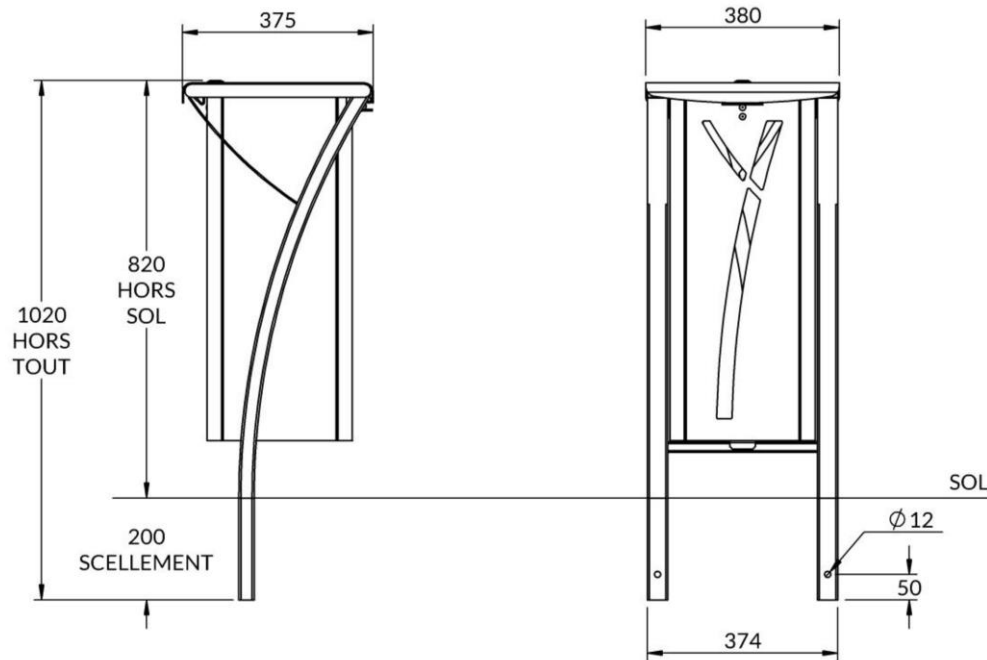

EDEN COM

Corbeille HORIZON TOUT ACIER