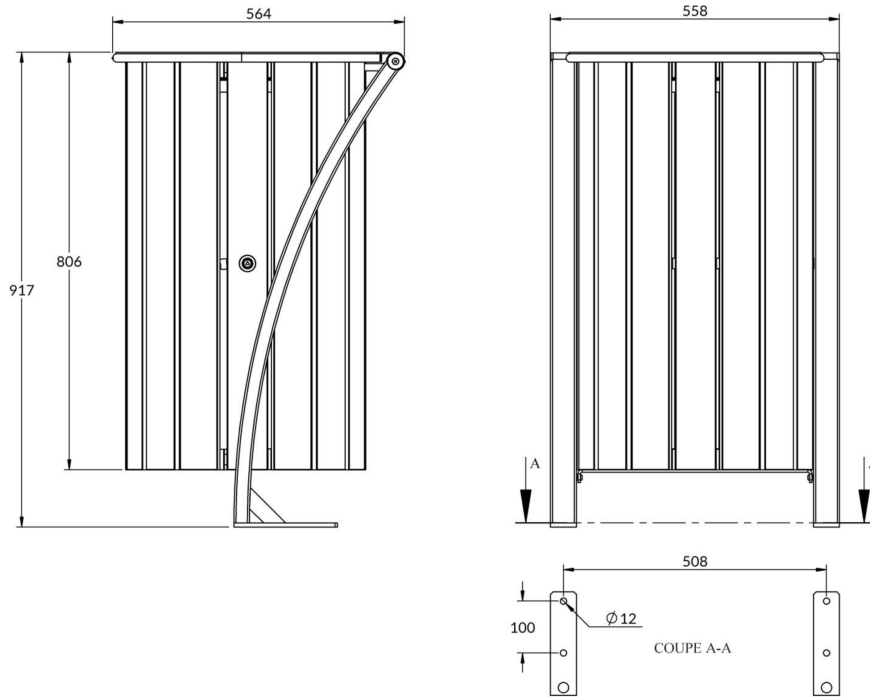

## Corbeille ANNECY Finition TECK

### CARACTERISTIQUES

<b>MATERIAUX :</b>	Structure en tube acier 50x30 avec renfort en tôle d'épaisseur 5 Lames en stratifié compact ep. 14mm	<b>FIXATION :</b>	Chevillage sur sol béton (Kit de fixation au sol fourni)
<b>ANTICORROSION :</b>	Galvanisation à chaud	<b>POIDS :</b>	38.9 Kg
<b>FINITION :</b>	Thermolaquage RAL 7016 (standard) Thermolaquage nuancier RAL ou Futura AkzoNobel (nous consulter) Compact aspect TECK		

Capacité 120L  
Accès au sac par face avant  
Verrouillage par clé triangle (fournie)

Livré en kit à monter