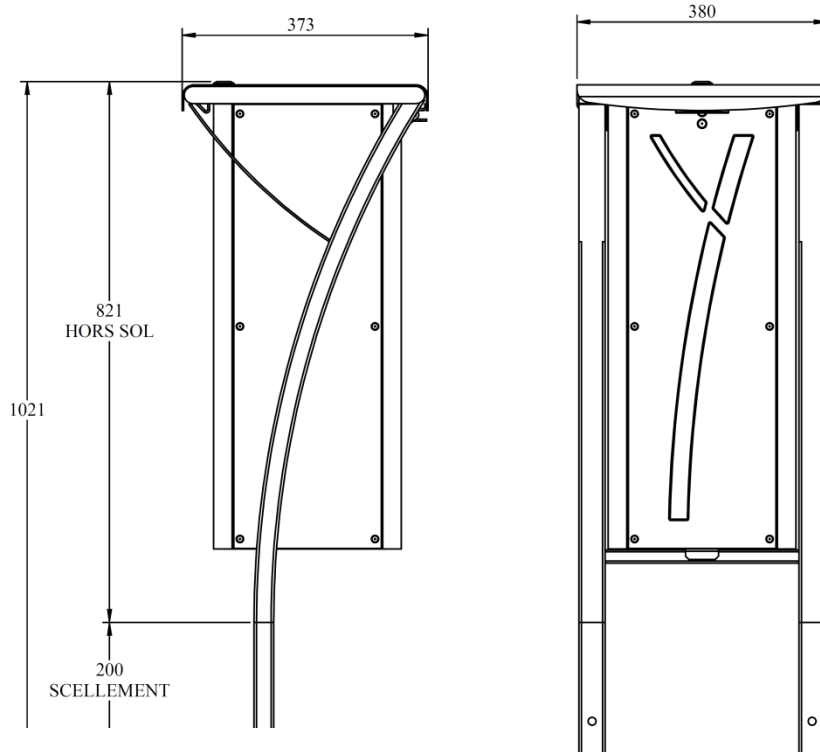

EDEN COM

Corbeille HORIZON Finition TECK