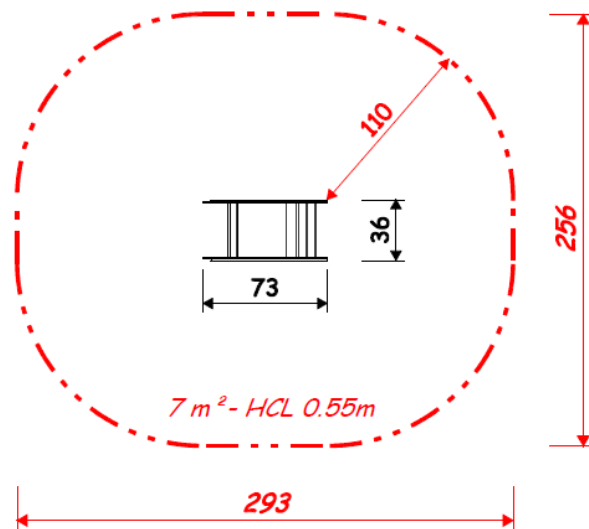

Le ressort « Panda »

« Jeu sur ressort » simple joue 1 place, métal et HPL
Réf : EXT JR39

Ce jeu dynamique développe chez les plus petits le sens de l'équilibre et de l'apesanteur !

ZONE D'IMPACT

7 m² - HCL 0.55m

--- SURFACE D'IMPACT SOL SOUPLE ou SOL MEUBLE

Existe en version PMR

HCL 0.55 m
Hauteur de chute libre

Structure pouvant accueillir :

1 enfant

 0.55m
Hauteur de plancher

 0,73 x 0,36m
Dimensions du jeu

Personnalisation possible de votre structure avec 10 coloris de panneau décoratif