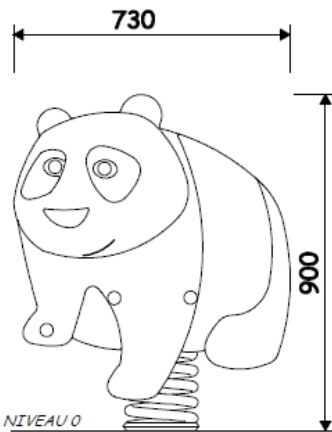

Le ressort « Panda »

« Jeu sur ressort » simple joue 1 place, métal et HPL
Réf : EXT JR39

Ce jeu dynamique développe chez les plus petits le sens de l'équilibre et de l'apesanteur !

ZONE D'IMPACT

7 m² - HCL 0.55m

--- SURFACE D'IMPACT SOL SOUPLE ou SOL MEUBLE

Existe en version PMR

HCL 0.55 m
Hauteur de chute libre

Structure pouvant accueillir :

1 enfant

 0.55m
Hauteur de plancher

 0,73 x 0,36m
Dimensions du jeu

Personnalisation possible de votre structure avec 10 coloris de panneau décoratif