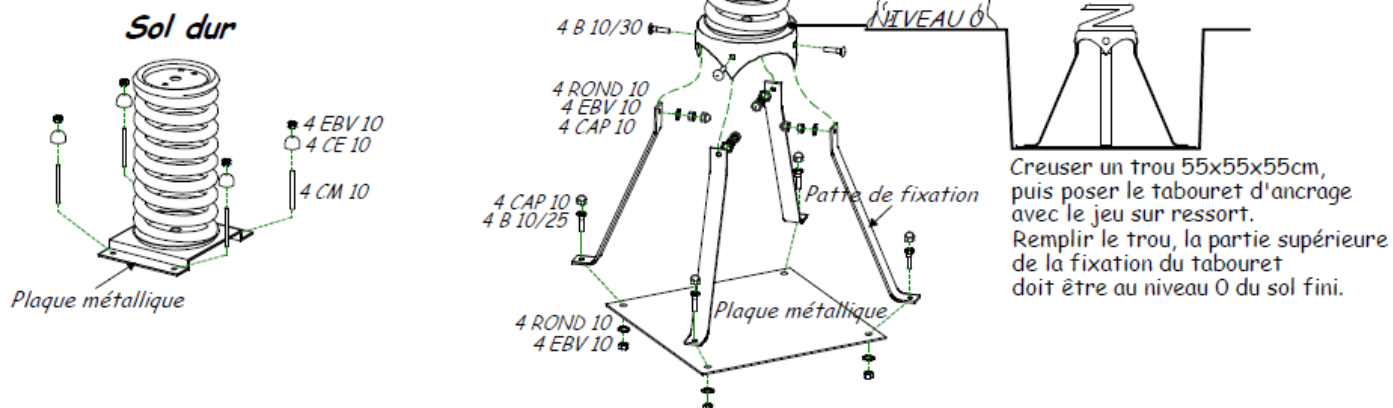

SCELLEMENT

LES MATERIAUX

Boulonnerie

Boulon et vis en acier inoxydable
Équerre en inox
Protection inviolable des écrous-freins en plastique

Panneaux décoratifs Compact HPL

« TRESPA » 10 et 13 mm

Couleur au choix : Vert Printemps – Jaune Citron – Vert Pomme – Vert Brillant – Ocre – Jaune d'Or – Rouge Orangé – Rouge Carmin – Cyclamen – Blanc – Bleu Minéral – Bleu Vif