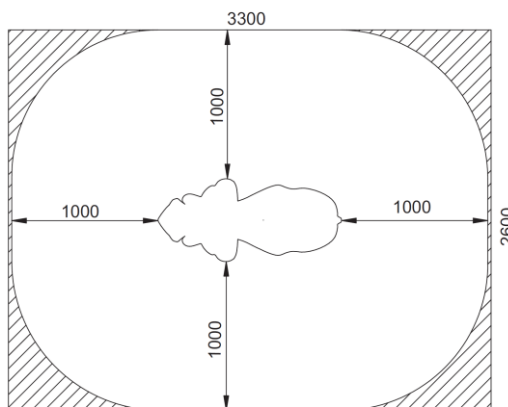

## LE JEU SUR RESSORT L'ÂNE « BOURRICOT »

*Les jeux sur ressort restent très appréciés par les enfants*

Réalisé en polyéthylène

Hauteur du jeu : 110 cm

Hauteur de Chute : < 60cm

Zone d'impact : 9m<sup>2</sup>

Surface de sécurité : 357 x 425 cm

Fondations : 1 plot béton de Ø 55 x 23 cm