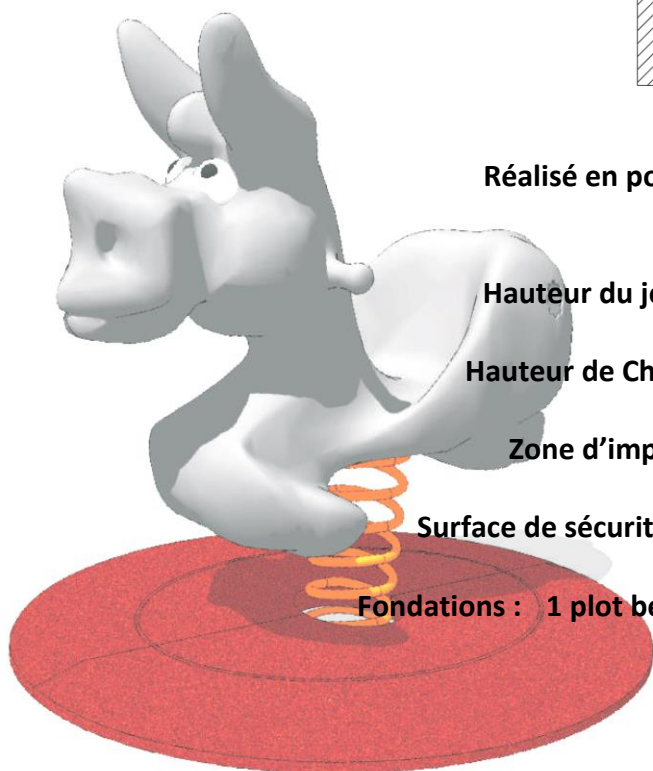

## LE JEU SUR RESSORT L'ÂNE « BOURRICOT »

*Les jeux sur ressort restent très appréciés par les enfants*

Réalisé en polyéthylène

Hauteur du jeu : 110 cm

Hauteur de Chute : < 60cm

Zone d'impact : 9m<sup>2</sup>

Surface de sécurité : 357 x 425 cm

Fondations : 1 plot béton de Ø 55 x 23 cm