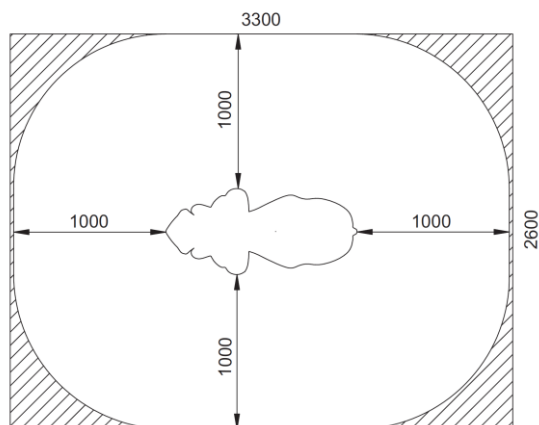

LE JEU SUR RESSORT LE CHAMEAU « CAMEL »

2 – 8
ans

Les jeux sur ressort restent très appréciés par les enfants

Réalisé en polyéthylène

Hauteur du jeu : 105 cm

Hauteur de Chute : < 60cm

Surface de sécurité : 357 x 425 cm

Fondations : 1 plot béton de Ø 55 x 23 cm