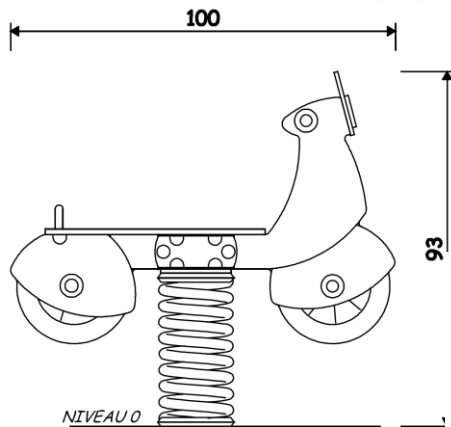

Le Scoot

« Jeu sur ressort »

Réf : EXT JR58

Appréciés des plus jeunes, les jeux sur ressort individuels procurent les premières sensations de balancement et favorisent la coordination des mouvements.

ZONE D'IMPACT

8 m² - HCL 0.55m

--- SURFACE D'IMPACT SOL SOUPLE ou SOL MEUBLE

2 à 8 ans

HCL

0,55 m

Hauteur de chute libre

Structure pouvant accueillir :

1 à 2 enfants