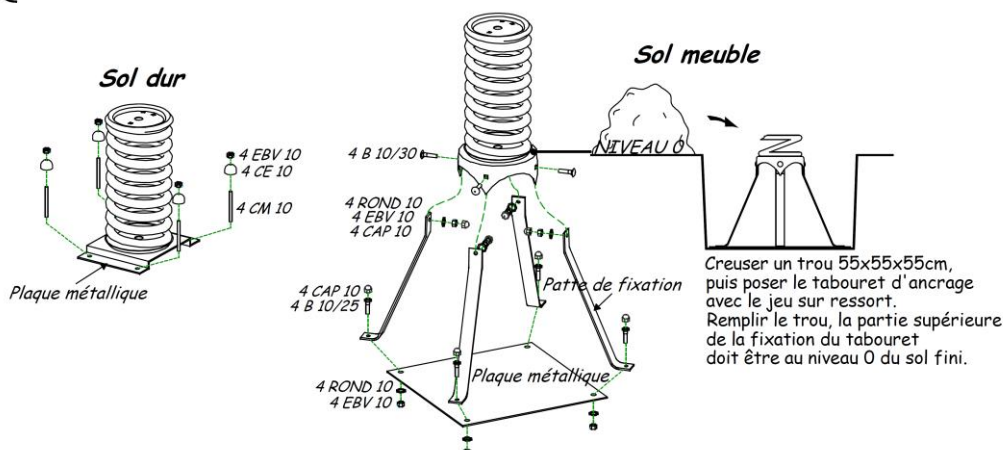

8 m² - HCL 0.55m

--- SURFACE D'IMPACT SOL SOUPLE ou SOL MEUBLE

2 à 8 ans

HCL

0,55 m

Hauteur de chute libre

Structure pouvant accueillir :

1 à 2 enfants

1,00 x 0,32

Dimensions du jeu

Personnalisation possible de votre structure avec 12 coloris de panneau décoratif

CERTIFICATION

EN 1176

SCELLEMENT

LES MATERIAUX

Boulonnerie

Boulon et vis en acier inoxydable
Équerre en inox
Protection inviolable des écrous-freins en plastique

Panneaux décoratifs Compact HPL

« TRESPA » 10 et 13 mm

Couleur au choix : Vert Printemps – Jaune Citron – Vert Pomme – Vert Brillant – Ocre – Jaune d'Or – Rouge Orangé – Rouge Carmin – Cyclamen – Blanc – Bleu Minéral – Bleu Vif