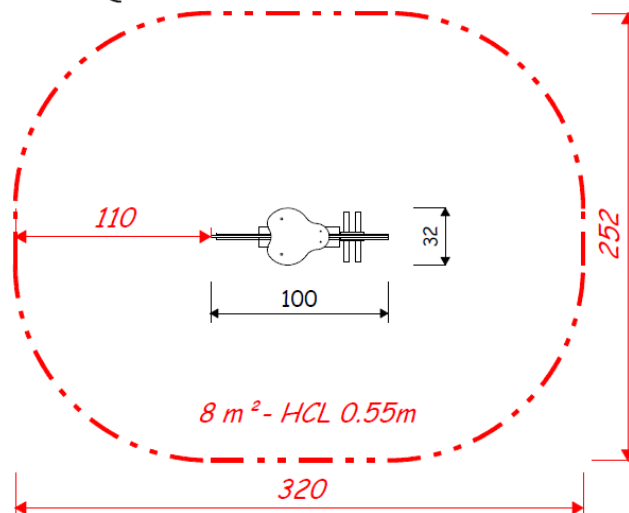

8 m² - HCL 0.55m

--- SURFACE D'IMPACT SOL SOUPLE ou SOL MEUBLE

2 à 8 ans

HCL

0,55 m

Hauteur de chute libre

Structure pouvant accueillir :

1 à 2 enfants

1,00 x 0,32

Dimensions du jeu

Personnalisation possible de votre structure avec 12 coloris de panneau décoratif

CERTIFICATION

EN 1176

SCELLEMENT

LES MATERIAUX

Boulonnerie