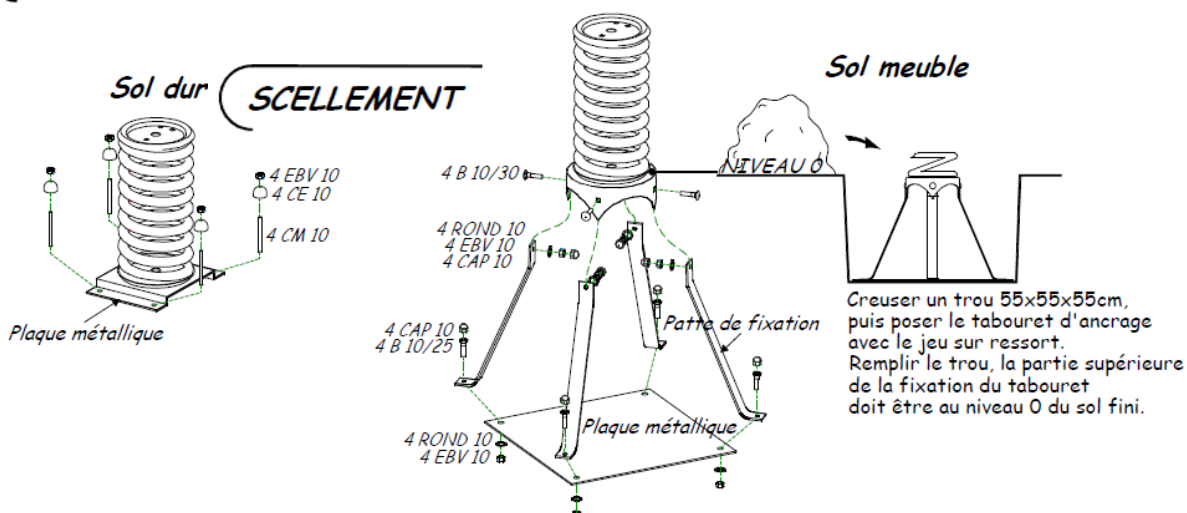

## La Pierre

Réf : EXT JR67 ME Version HPL/Métal

Un jeu dynamique permettant aux plus petits de jouer à plusieurs !

2 à 8 ans

HCL 0,75 m  
Hauteur de chute libre

Structure pouvant accueillir :

2 enfants

0,75m  
Hauteur de plancher

0,34x1,273 m  
Dimensions du jeu

Traverse aluminium

Personnalisation possible de votre structure avec 12 coloris de panneau décoratif

CERTIFICATION EN 1176

Existe en 4 places

ZONE D'IMPACT