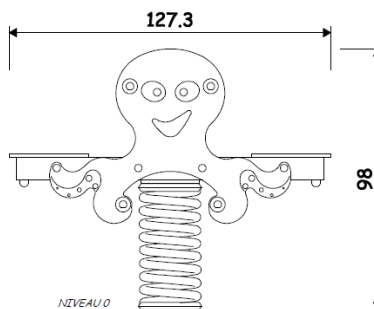

## La Pierre

Réf : EXT JR67 ME Version HPL/Métal

Un jeu dynamique permettant aux plus petits de jouer à plusieurs !

2 à 8 ans

HCL 0,75 m  
Hauteur de chute libre

Structure pouvant accueillir :

2 enfants

0,75m  
Hauteur de plancher

0,34x1,273 m  
Dimensions du jeu

Traverse aluminium

Personnalisation possible de votre structure avec 12 coloris de panneau décoratif

CERTIFICATION EN 1176

Existe en 4 places

ZONE D'IMPACT