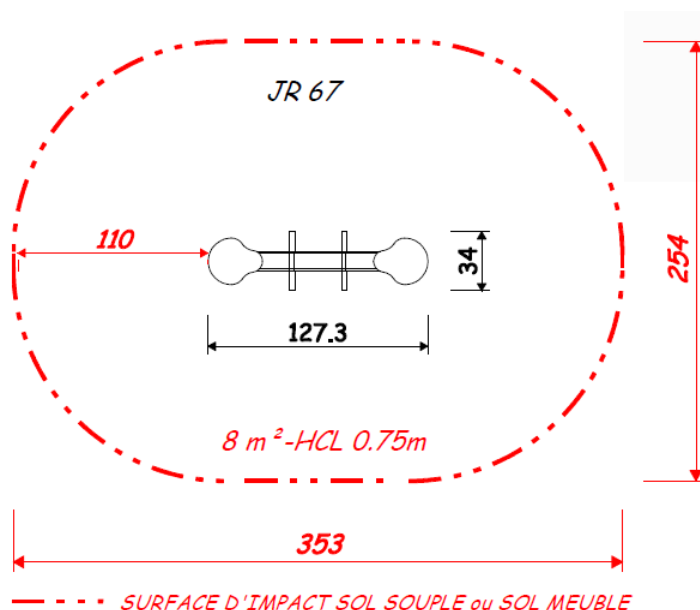

## La Pierre

Réf : EXT JR67 ME Version HPL/Métal

Un jeu dynamique permettant aux plus petits de jouer à plusieurs !

2 à 8 ans

HCL 0,75 m  
Hauteur de chute libre

Structure pouvant accueillir :

2 enfants

0,75m  
Hauteur de plancher

0,34x1,273 m  
Dimensions du jeu

Traverse aluminium

Personnalisation possible de votre structure avec 12 coloris de panneau décoratif

CERTIFICATION EN 1176

Existe en 4 places

ZONE D'IMPACT