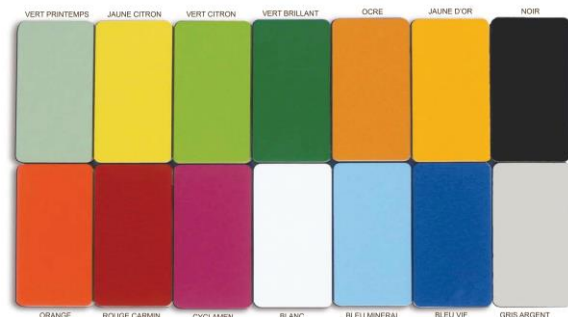

## SCELLEMENT

### 14 Couleurs au choix :

Vert Printemps – Jaune Citron – Vert Citron – Vert Brillant  
Ocre – Jaune d'Or – Noir – Orange – Rouge Carmin – Cyclamen  
Blanc – Bleu Minéral – Bleu Vif – Gris Argent