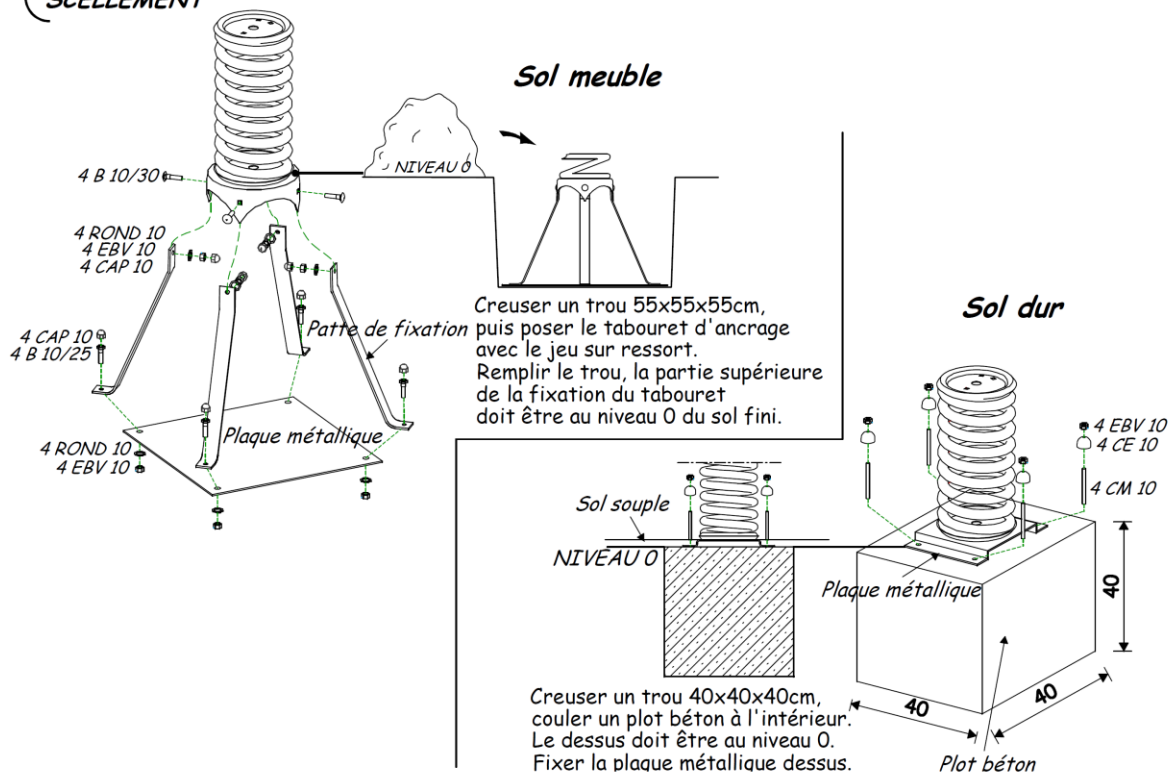

SCELLEMENT

Panneaux décoratifs Compact HPL

« TRESPA » 10 et 13 mm

14 Couleurs au choix :

Vert Printemps – Jaune Citron – Vert Citron – Vert Brillant
Ocre – Jaune d'Or – Noir – Orange – Rouge Carmin – Cyclamen
Blanc – Bleu Minéral – Bleu Vif – Gris Argent