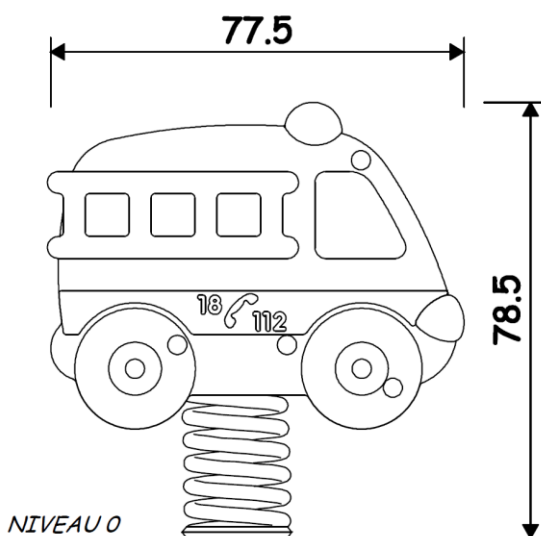

## Le ressort « *Les Pompiers* » 2 places

Réf : EXT JR72B

*Ce jeu dynamique développe chez les plus petits le sens de l'équilibre et de l'apesanteur !*

1 à  
6 ans

**HCL** 0.45 m  
Hauteur de chute libre

Structure pouvant accueillir :

**2** enfants

 0.75m  
Hauteur de plancher

 0,77 x 0,32  
Dimensions du jeu

Personnalisation possible de votre structure avec 14 coloris de panneau décoratif

CERTIFICATION **EN 1176**