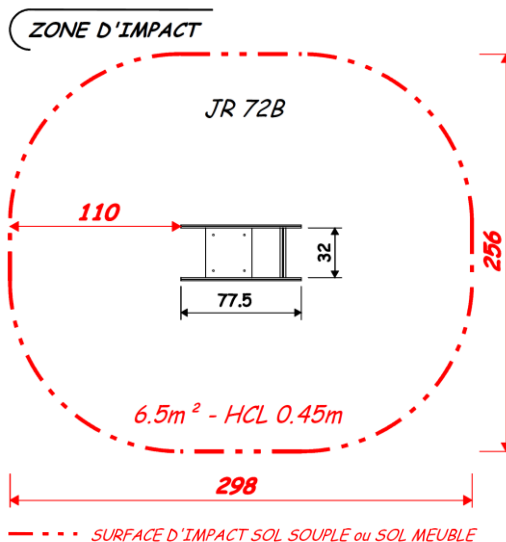

## Le ressort « *Les Pompiers* » 2 places

Réf : EXT JR72B

*Ce jeu dynamique développe chez les plus petits le sens de l'équilibre et de l'apesanteur !*

1 à  
6 ans

**HCL** 0.45 m  
Hauteur de chute libre

Structure pouvant accueillir :

**2** enfants

 0.75m  
Hauteur de plancher

 0,77 x 0,32  
Dimensions du jeu

Personnalisation possible de votre structure avec 14 coloris de panneau décoratif

CERTIFICATION **EN 1176**

## Panneaux décoratifs Compact HPL

« TRESPA » 10 et 13 mm