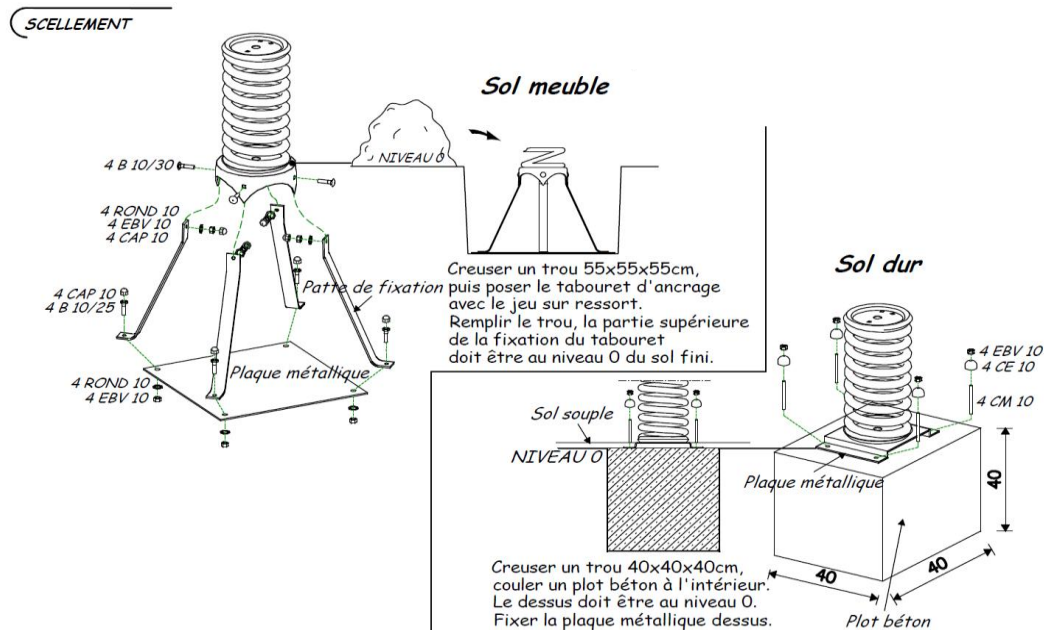

Bascule sur ressorts 4 places « *les Écureuils* » »

Réf : EXT JR83 ME Version HPL/Métal

Un jeu dynamique permettant aux plus petits de jouer à plusieurs !

3 à 8 ans

HCL 0,75 m
Hauteur de chute libre

Structure pouvant accueillir :

2/4 enfants

0.75m
Hauteur de plancher

2,03x 1,30 m
Dimensions du jeu

Traverse aluminium

Personnalisation possible de votre structure avec 12 coloris de panneau décoratif

CERTIFICATION **EN 1176**

LES MATERIAUX