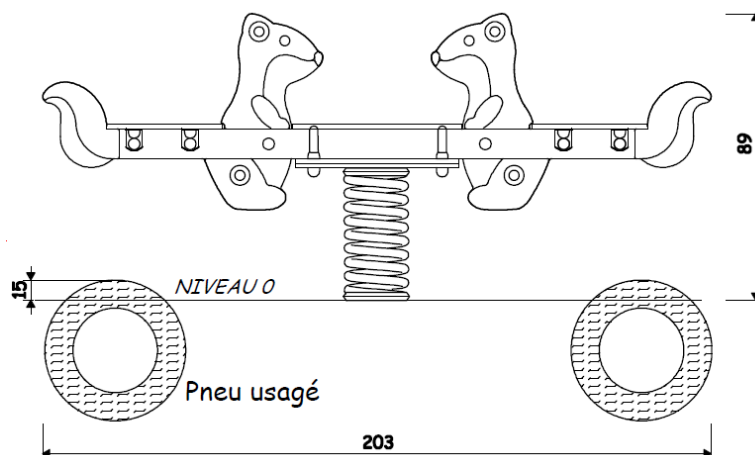

Bascule sur ressorts 4 places « *les Écureuils* » »

Réf : EXT JR83 ME Version HPL/Métal

Un jeu dynamique permettant aux plus petits de jouer à plusieurs !

3 à 8 ans

HCL 0,75 m
Hauteur de chute libre

Structure pouvant accueillir :

2/4 enfants

0.75m
Hauteur de plancher

2,03x 1,30 m
Dimensions du jeu

Traverse aluminium

Personnalisation possible de votre structure avec 12 coloris de panneau décoratif

CERTIFICATION **EN 1176**

LES MATERIAUX

Boulonnerie

Boulon et vis en acier inoxydable
Équerre en inox
Protection inviolable des écrous-freins en plastique

Panneaux décoratifs Compact HPL

« TRESPA » 10 et 13 mm

Couleur au choix : Vert Printemps – Jaune Citron – Vert Pomme – Vert Brillant – Ocre – Jaune d'Or – Rouge Orangé – Rouge Carmin – Cyclamen – Blanc – Bleu Minéral – Bleu Vif