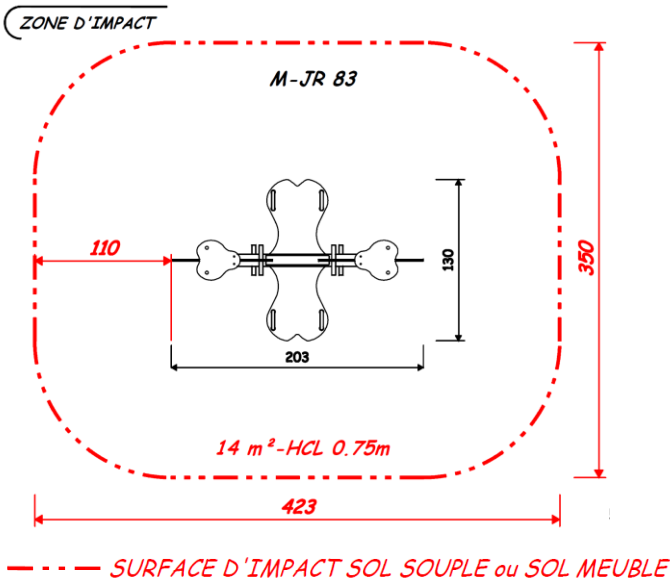

Bascule sur ressorts 4 places « *les Écureuils* » »

Réf : EXT JR83 ME Version HPL/Métal

Un jeu dynamique permettant aux plus petits de jouer à plusieurs !

3 à 8 ans

HCL 0,75 m
Hauteur de chute libre

Structure pouvant accueillir :

2/4 enfants

0.75m
Hauteur de plancher

2,03x 1,30 m
Dimensions du jeu

Traverse aluminium

Personnalisation possible de votre structure avec 12 coloris de panneau décoratif

CERTIFICATION **EN 1176**

LES MATERIAUX