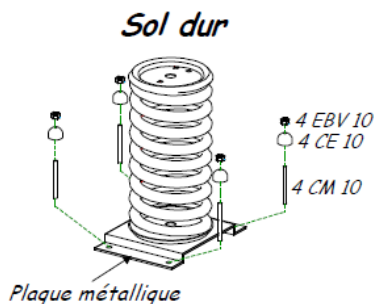

Le ressort « Les singes » 4 places – version bois

Réf : EXT JR78

Ce jeu dynamique développe chez les plus petits le sens de l'équilibre et de l'apesanteur !

2 à 8 ans

HCL 0.75m
Hauteur de chute libre

Structure pouvant accueillir :

2/4 enfants

 0.75m
Hauteur de plancher

 3,03 x 0,27m
Dimensions du jeu

Personnalisation possible de votre structure avec 12 coloris de panneau décoratif

ZONE D'IMPACT

--- SURFACE D'IMPACT SOL SOUPLE

CERTIFICATION **EN 1176**

SCELLEMENT

LES MATERIAUX

Boulonnerie

Boulon et vis en acier inoxydable
Équerre en inox
Protection inviolable des écrous-freins en plastique

Panneaux décoratifs Compact HPL

« TRESPA » 10 et 13 mm

Couleur au choix : Vert Printemps – Jaune Citron – Vert Pomme – Vert Brillant – Ocre – Jaune d'Or – Rouge Orangé – Rouge Carmin – Cyclamen – Blanc – Bleu Minéral – Bleu Vif