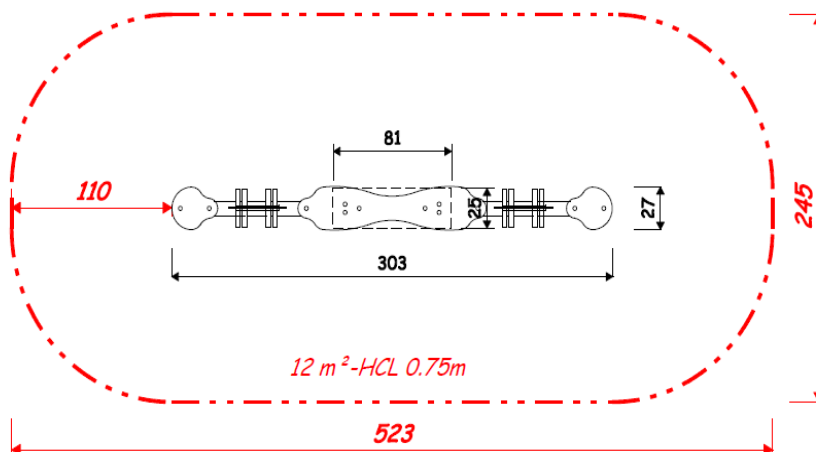

Le ressort « Les singes » 4 places – version bois

Réf : EXT JR78

Ce jeu dynamique développe chez les plus petits le sens de l'équilibre et de l'apesanteur !

2 à 8 ans

HCL 0.75m
Hauteur de chute libre

Structure pouvant accueillir :

2/4 enfants

 0.75m
Hauteur de plancher

 3,03 x 0,27m
Dimensions du jeu

Personnalisation possible de votre structure avec 12 coloris de panneau décoratif

ZONE D'IMPACT

--- SURFACE D'IMPACT SOL SOUPLE

CERTIFICATION **EN 1176**