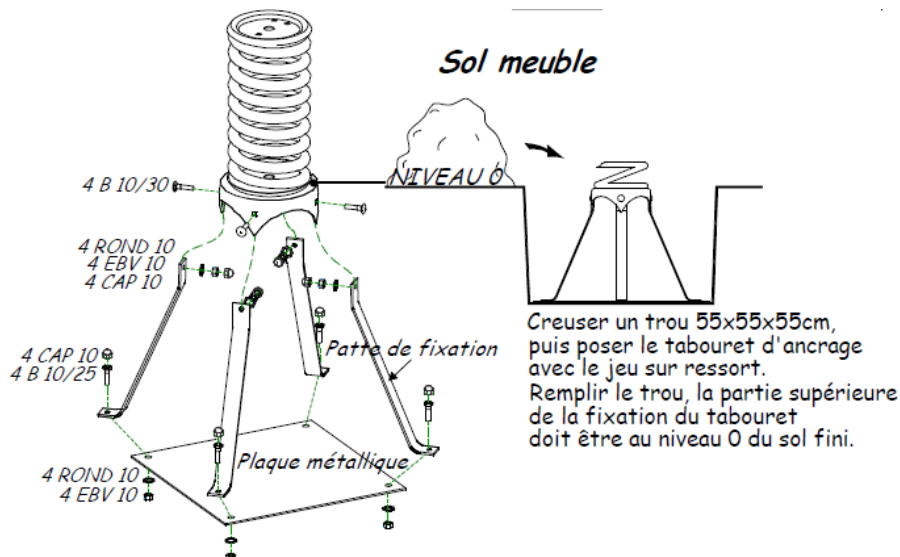

SCELLEMENT

LES MATERIAUX

Boulonnerie

Boulon et vis en acier inoxydable
Équerre en inox
Protection inviolable des écrous-freins en plastique

Panneaux décoratifs Compact HPL

« TRESPA » 10 et 13 mm

Couleur au choix : Vert Printemps – Jaune Citron – Vert Pomme – Vert Brillant – Ocre – Jaune d'Or – Rouge Orangé – Rouge Carmin – Cyclamen – Blanc – Bleu Minéral – Bleu Vif