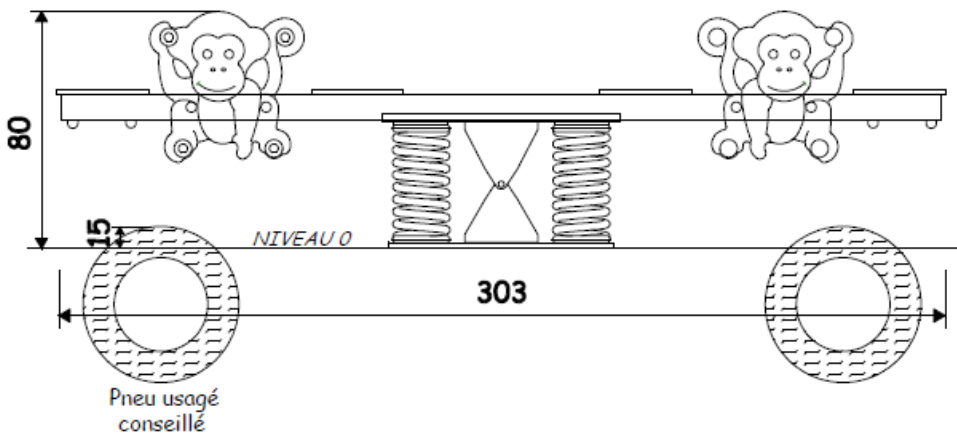

Le ressort « Les singes » 4 places – version bois

Réf : EXT JR78

Ce jeu dynamique développe chez les plus petits le sens de l'équilibre et de l'apesanteur !

2 à 8 ans

HCL 0.75m
Hauteur de chute libre

Structure pouvant accueillir :

2/4 enfants

 0.75m
Hauteur de plancher

 3,03 x 0,27m
Dimensions du jeu

Personnalisation possible de votre structure avec 12 coloris de panneau décoratif

ZONE D'IMPACT

--- SURFACE D'IMPACT SOL SOUPLE

CERTIFICATION **EN 1176**