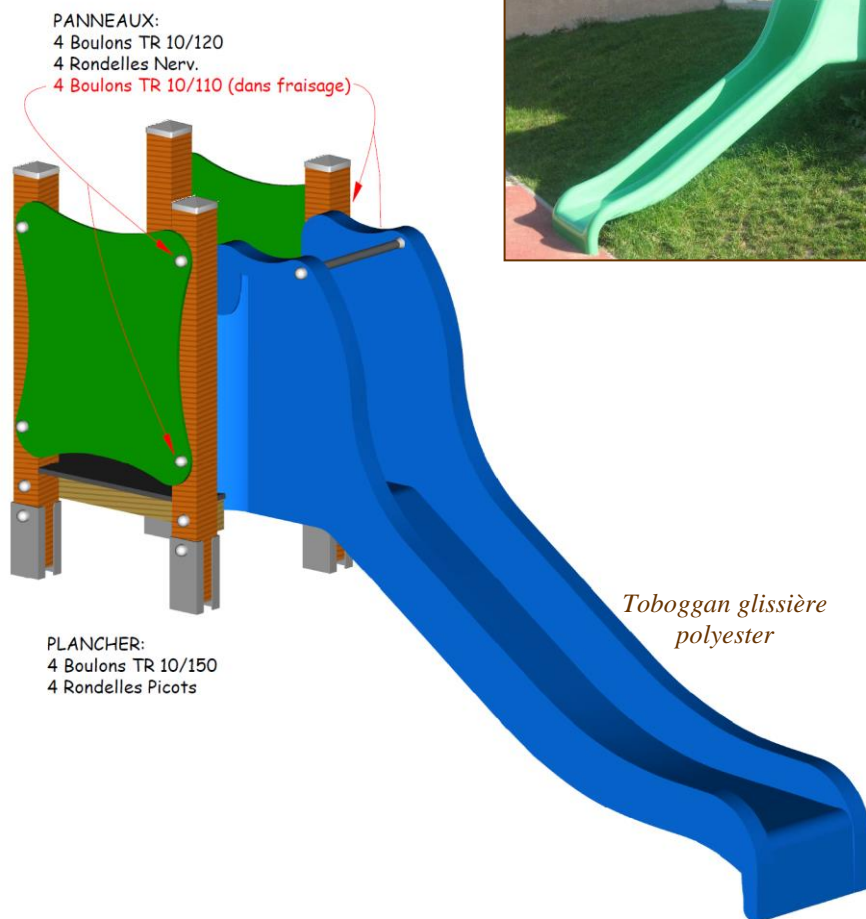

## TOBOGGAN DEPART TALUS 90cm

Version piétements bois lamellé collé

Réf : EXTDTALC90

2 à  
10 ans

**HCL**

1m

Hauteur de chute libre

Structure pouvant accueillir :

**3** enfants

0,90m

Hauteur de plancher

2,53 x 0,67m

Dimensions du jeu

Piétements bois lamellés collés  
Chapeaux plastique de protection

Personnalisation possible  
de votre structure avec 12 coloris de  
panneau décoratif