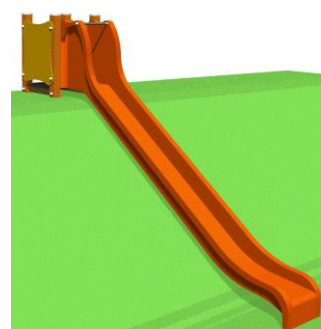

Glissière de toboggan  
**Polyester en standard**  
3 coloris au choix

Structure disponible  
avec **option**  
**Glissière INOX HPL**  
12 Coloris HPL au choix

CERTIFICATION

**EN 1176**

100%  
Recyclable

**EXTEBOIS**  
s'engage dans le  
Développement  
Durable

*Existe dans différentes versions*

*Glissière inox  
double*

*Toboggan 130cm*

*Toboggan 180cm*

## Zone d'impact