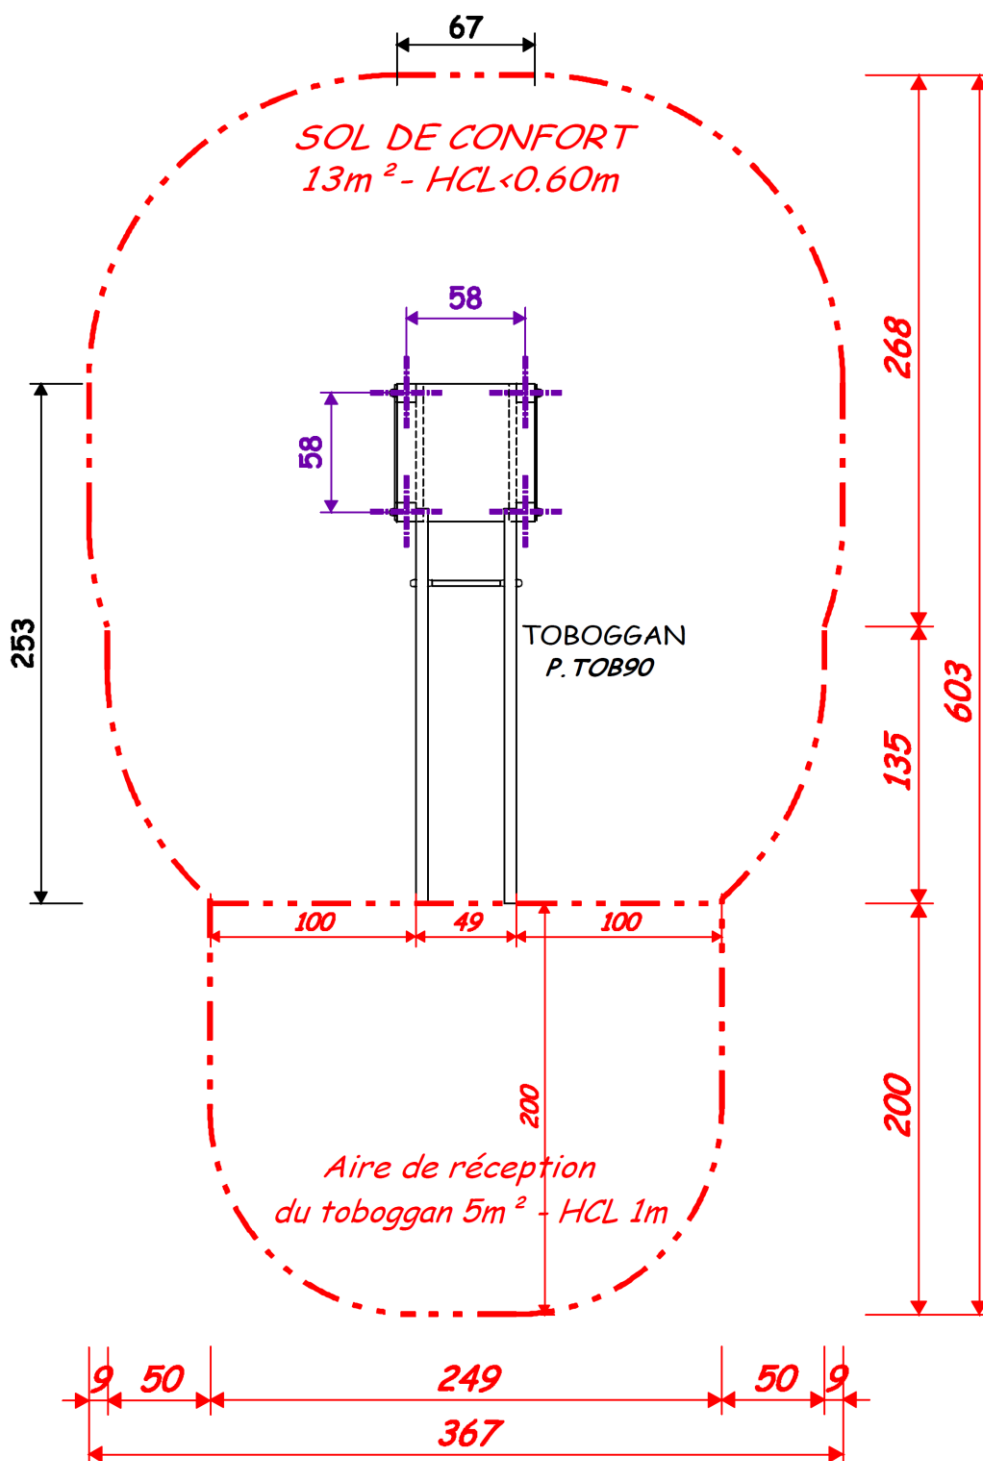

## TOBOGGAN DEPART TALUS 90cm

Version piétements bois lamellé collé

Réf : EXTDTALC90

2 à  
10 ans

**HCL**

1m

Hauteur de chute libre

Structure pouvant accueillir :

**3** enfants

0,90m

Hauteur de plancher

2,53 x 0,67m

Dimensions du jeu

Piétements bois lamellés collés  
Chapeaux plastique de protection

Personnalisation possible  
de votre structure avec 12 coloris de  
panneau décoratif

## Zone d'impact