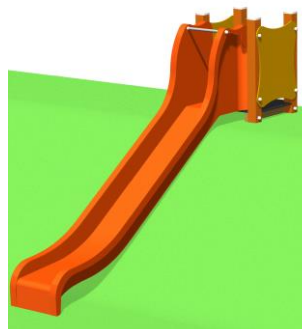

Toboggan 130cm