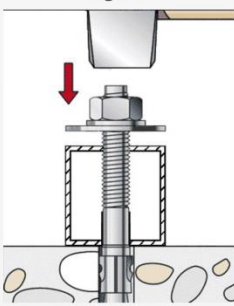

FICHE PRODUIT

FOOTBALL ABRIS DE TOUCHE HAUTEUR 1,60 M
RÉF. AB16AV, AB16TV**, AB16TT****

N° document : FD_AB16_B-00

CONFORMITE

Règlement FFF

DIMENSION (mm)

Hauteur totale	1600 mm	
Profondeur totale	900 mm	
Longueur totale	1000 mm	1500 mm
	2000 mm	2500 mm
	3000 mm	3500 mm
	4000 mm	5000 mm
	6000 mm	-

DESCRIPTIF TECHNIQUE

FIGURES/PHOTOS

fig. 1

fig. 2

fig. 3

fig. 4

CARACTERISTIQUES GENERALES

► Ossature/structure :

- Cadre réalisé en profil aluminium plastifié blanc 40 x 40 mm.
- Longueurs disponibles 1 à 7,5 m.
- hauteur 1,60 m.
- Profondeur au sol 660 mm.

► 2 types d'assises :

- Assise lisse en aluminium renforcé (fig. 2).
- Coque plastique à fixer, réf. ABCOQ002. Option