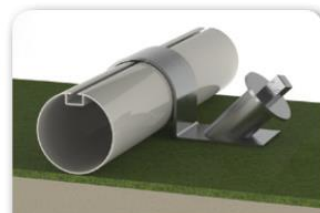

- Dispositif d'ancrage type «queue de cochon» :
  - Pour but de foot mobile à 7, arceaux Ø 34 mm. Réf. **FB040500**.

FB040500

FB040501

- Pour transportable à 7 et à 11 joueurs, arceaux Ø 102 mm avec clé de serrage. Réf. **FB040501**.