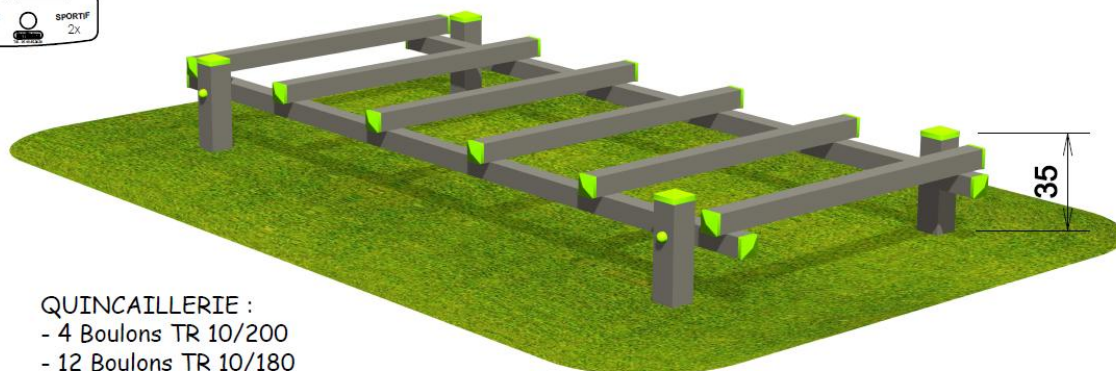

Agrès Saut de Puces

EXT PS 30 METAL

Parcours Sportif Adultes – Version piétements Métal

GAMME SPORT
parcours
santé métal

Norme EN 16630

SAUT DE PUCES

Réf: PS30 METAL

QUINCAILLERIE :

- 4 Boulons TR 10/200
- 12 Boulons TR 10/180
- 16 Cache-écrous
- 16 Ecrous bloc-vis Ø10
- 16 Rondelles Nerv.

SCELLEMENT

ZONE D'EVOLUTION