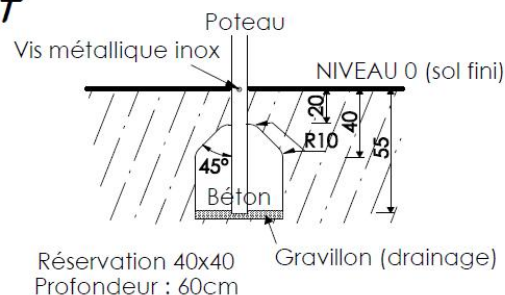

Agrès Saut de Puces

EXT PS 30 METAL

Parcours Sportif Adultes – Version piétements Métal

GAMME SPORT
parcours
santé métal

Norme EN 16630

SAUT DE PUCES

Réf: PS30 METAL

QUINCAILLERIE :

- 4 Boulons TR 10/200
- 12 Boulons TR 10/180
- 16 Cache-écrous
- 16 Ecrous bloc-vis Ø10
- 16 Rondelles Nerv.

SCELLEMENT

ZONE D'EVOLUTION