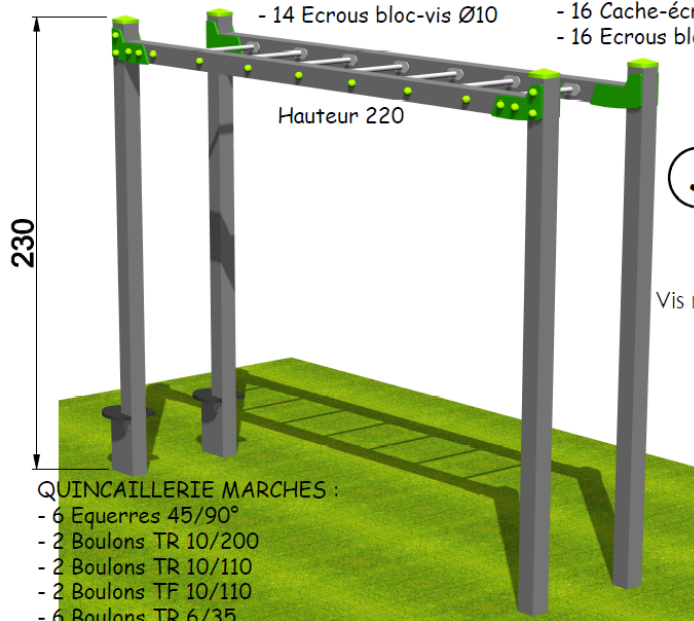

Echelle Horizontale simple

Réf : EXT PS37AME Version HPL/Métal
Parcours Sportif Adultes – Version piétements Métal

30/07/15

**ECHELLE
HORIZONTALE**
Réf: PS37A METAL

Norme EN 16630

QUINCAILLERIE TUBES :

- 14 Boulons TR 10/110
- 14 Vis Auto 5.5/38
- 14 Cache-écrous
- 14 Ecrous bloc-vis Ø10

QUINCAILLERIE EQUERRES :

- 16 Boulons TR 10/130
- 16 Cache-écrous
- 16 Ecrous bloc-vis Ø10

QUINCAILLERIE MARCHES :

- 6 Equerres 45/90°
- 2 Boulons TR 10/200
- 2 Boulons TR 10/110
- 2 Boulons TF 10/110
- 6 Boulons TR 6/35
- 2 Rondelles Nerv.
- 12 Cache-écrous
- 12 Ecrous bloc-vis

SCELLEMENT

ZONE D'EVOLUTION