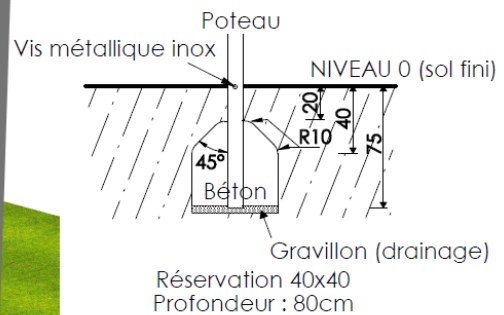

Echelle Horizontale simple

Réf : EXT PS37AME Version HPL/Métal
Parcours Sportif Adultes – Version piétements Métal

30/07/15

**ECHELLE
HORIZONTALE**
Réf: PS37A METAL

Norme EN 16630

QUINCAILLERIE TUBES :

- 14 Boulons TR 10/110
- 14 Vis Auto 5.5/38
- 14 Cache-écrous
- 14 Ecrous bloc-vis Ø10

QUINCAILLERIE EQUERRES :

- 16 Boulons TR 10/130
- 16 Cache-écrous
- 16 Ecrous bloc-vis Ø10

QUINCAILLERIE MARCHES :

- 6 Equerres 45/90°
- 2 Boulons TR 10/200
- 2 Boulons TR 10/110
- 2 Boulons TF 10/110
- 6 Boulons TR 6/35
- 2 Rondelles Nerv.
- 12 Cache-écrous
- 12 Ecrous bloc-vis

SCELLEMENT

ZONE D'EVOLUTION