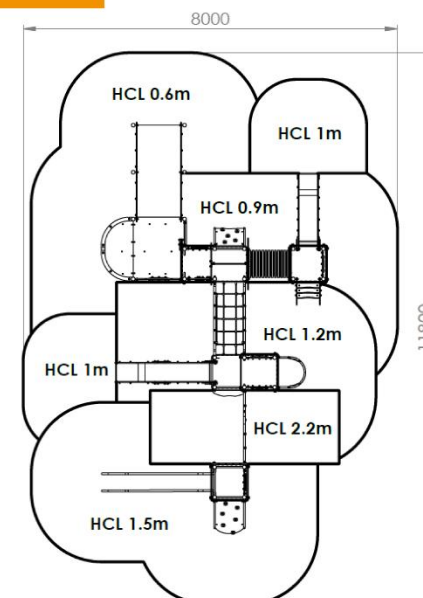

Longueur 8800 mm
 Largeur 5000 mm
 Hauteur 3100 mm
 Hauteur plancher 600, 900
 1200 et 1500 mm

Ch41501i

ZONE D'IMPACT

Gamme Châteaufort
 Enfants de 2 à 12 ans

TOURS MONOBLOC

Poteaux Inox diamètre 76.1 mm
 Panneaux et marches en
 polyéthylène 19 mm HDPE500
 Visserie INOX
 Parties métalliques inox
 Filets cordage armé
 polypropylène 16 mm
 Pieds ancrage inox

COMPOSEE DE

- 1 tour double avec toit plancher 900 mm.
- 1 tour double avec toit plancher 1200 mm.
- 1 tour avec toit plancher 900 mm.
- 1 tour avec toit plancher 1500 mm.
- 1 plateforme 600 mm.
- 1 rampe d'accès PMR
- 2 toboggans fond inox
- 1 paire de rampe à glisser
- 2 plans d'escalade inclinés
- 1 filet vertical
- 1 pont de corde incliné
- 1 tunnel
- 1 mat cascade
- 1 escalier
- 4 panneaux de manipulation
- 2 assises sous tour

HCL 0.6m : 18.7 m²
 HCL 0.9m : 11.8 m²
 HCL 1m : 8.7 m²
 HCL 1.2m : 13.4 m²

GARANTIES

- La durée de garantie du matériel fourni par la société Créa composite est de :
- 20 ans sur les poteaux de structure et tubes des composants inox
 - 10 ans contre la pourriture des poteaux d'ossature
 - 10 ans contre le délitage des panneaux de Polyéthylène HDPE500
 - 10 ans pour la fourniture des pièces de rechange
 - 10 ans contre le délitage des panneaux de contreplaqué
 - 5 ans contre les bris de ressort
 - 5 ans contre les bris de nos barres et rampes inox
 - 2 ans contre tout vice de fabrication pour l'ensemble des autres pièces de nos jeux