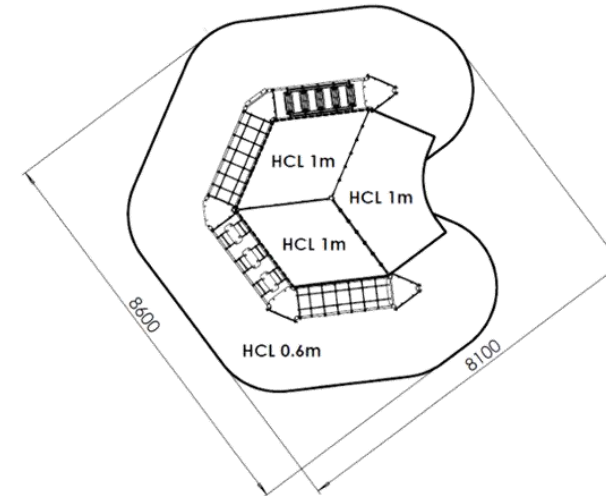

Longueur 5600 mm
Largeur 5100 mm
Hauteur 2000mm

Ac50301i

ZONE D'IMPACT

Accrobatiques
Enfants de 2 à 8 ans

TOURS MONOBLOC
INOX diamètre 76.1 mm
Panneaux polyéthylène 19 mm
HDPE500
Plates-formes Polyéthylène
Visserie INOX
Cordage armé 16 mm
Parties métalliques INOX

HCL 0.6 m : 36 m²
HCL 1 m : 12.3 m²

Surface totale : 48.3 m²

COMPOSEE DE

- 5 tours avec toit, hauteur plancher 300 mm
- 1 mur vertical accro
- 1 déplacement latéral accro
- 1 filet accro
- 1 pont indien accro
- 2 ponts de corde accro
- 1 mobile 5 pas