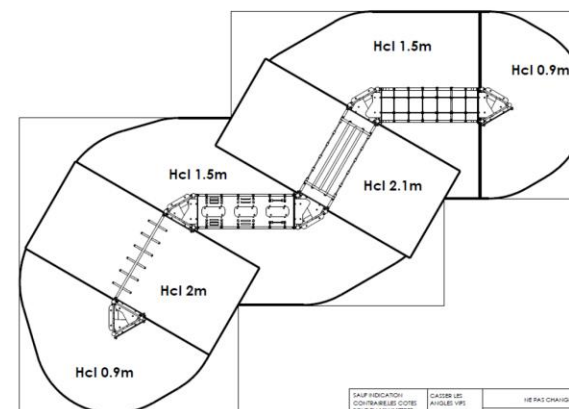

Longueur 9185 mm  
Largeur 1800 mm

INOX diamètre 76.1 mm  
Panneaux polyéthylène 19 mm  
HDPE500  
Plates-formes Polyéthylène  
Visserie INOX  
Pont cordage armé 16 mm  
Parties métalliques INOX

## Acc5c

ZONE D'IMPACT

Accrobaties  
Enfants de 3 à 13 ans

HCL 0.9m : 13m<sup>2</sup>  
HCL 1.5m : 19.5m<sup>2</sup>  
HCL 2m : 8.5m<sup>2</sup>  
HCL 2.1m : 9m<sup>2</sup>  
Surface totale : 50m<sup>2</sup>