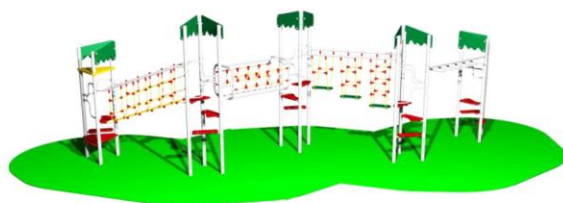

Longueur 9185 mm  
Largeur 1800 mm

INOX diamètre 76.1 mm  
Panneaux polyéthylène 19 mm  
HDPE500  
Plates-formes Polyéthylène  
Visserie INOX  
Pont cordage armé 16 mm  
Parties métalliques INOX

## Acc5c

ZONE D'IMPACT

Accrobaties  
Enfants de 3 à 13 ans

HCL 0.9m : 13m<sup>2</sup>  
HCL 1.5m : 19.5m<sup>2</sup>  
HCL 2m : 8.5m<sup>2</sup>  
HCL 2.1m : 9m<sup>2</sup>  
Surface totale : 50m<sup>2</sup>