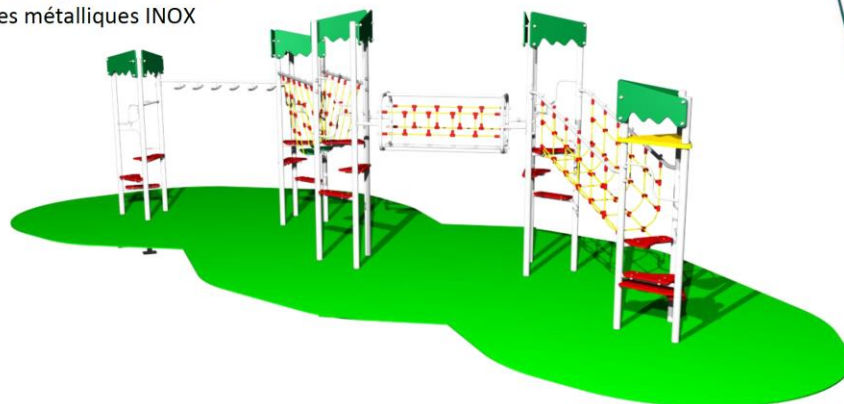

Longueur 9185 mm  
Largeur 1800 mm

INOX diamètre 76.1 mm  
Panneaux polyéthylène 19 mm  
HDPE500  
Plates-formes Polyéthylène  
Visserie INOX  
Pont cordage armé 16 mm  
Parties métalliques INOX

## Acc5c

ZONE D'IMPACT

Accrobaties  
Enfants de 3 à 13 ans

HCL 0.9m : 13m<sup>2</sup>  
HCL 1.5m : 19.5m<sup>2</sup>  
HCL 2m : 8.5m<sup>2</sup>  
HCL 2.1m : 9m<sup>2</sup>  
Surface totale : 50m<sup>2</sup>