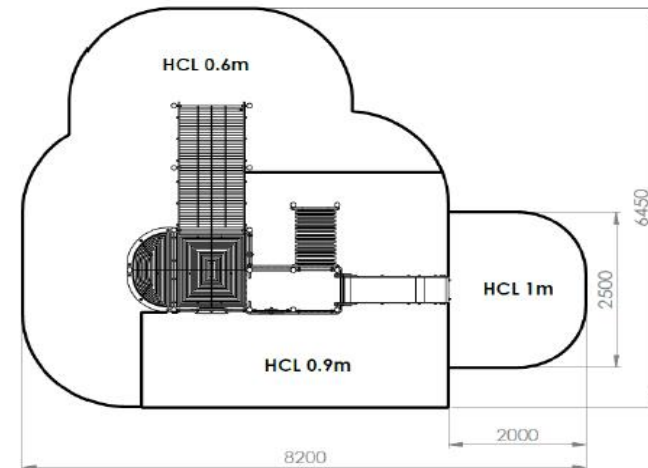

Longueur 4700 mm
 Largeur 3450 mm
 Hauteur plancher 600 et 900 mm
 Hauteur totale 1800 mm

AI20903i

ZONE D'IMPACT

Gamme Alpha
 Enfants de 2 à 8 ans

TOURS MONOBLOC

Poteaux Inox diamètre 76.1 mm
 Panneaux, marches et planchers
 POLYETHYLENE 19 mm
 Visserie INOX
 Parties métalliques tout Inox
 Pieds ancrage inox

COMPOSEE DE

- 1 rampe d'accès PMR
- 1 double tour 900 mm
- 1 grande tour 600 mm
- 1 tunnel en polypropylène
- 1 toboggan fond polyéthylène
- 2 panneaux de manipulations

HCL 0.6m : 20.3 m²
 HCL 0.9m : 13.5 m²
 HCL 1m : 4.6 m²