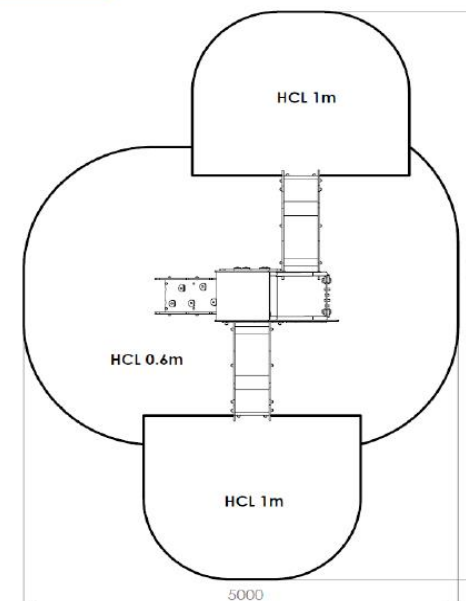

Longueur 2950 mm
 Largeur 2000 mm
 Hauteur plancher 600 mm
 Hauteur 1800 mm

Poteaux 42.4 mm
 Panneaux, plancher, mur
 d'escalade polyéthylène 19
 mm HDPE500
 Visserie inox

Dk10602i

ZONE D'IMPACT

Gamme Declik
 Enfants de 6 mois à
 4 ans

- COMPOSEE DE
- 1 tour double 600
 - 2 toboggans fond polyéthylène
 - 1 plan d'escalade incliné
 - 1 mur d'escalade
 - 1 panneau de manipulation boulier

HCL 0.6 m : 14.8 m²
 HCL 1 m : 9.2 m²

GARANTIES

- La durée de garantie du matériel fourni par la société Créa composite est de :
- 10 ans contre la pourriture des poteaux d'ossature
 - 10 ans sur les poteaux de structure et tubes des composants inox
 - 10 ans contre le délètelment des panneaux de Polyéthylène HDPE500
 - 10 ans pour la fourniture des pièces de rechange
 - 10 ans contre le délètelment des panneaux de contreplaqué
 - 5 ans contre les bris de ressort
 - 5 ans contre les bris de nos barres et rampes inox
 - 2 ans contre tout vice de fabrication pour l'ensemble des autres pièces de nos jeux