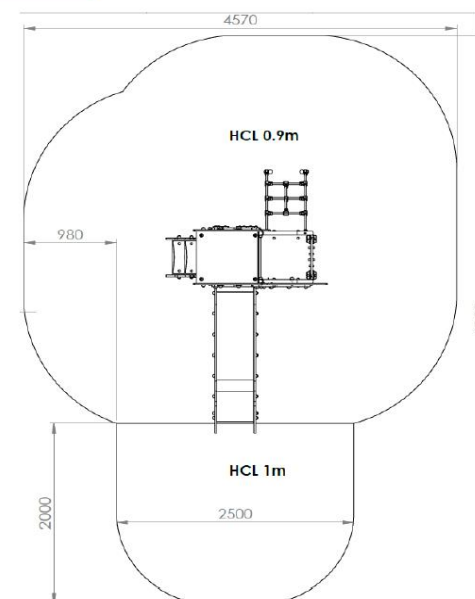

Longueur 2750 mm
 Largeur 1600 mm
 Hauteur plancher 900 mm
 Hauteur 2200 mm

Poteaux 42.4 mm
 Panneaux, plancher, mur
 d'escalade polyéthylène 19 mm
 HDPE500
 Visserie inox

Dk9m

ZONE D'IMPACT

Gamme Declik
 Enfants de 2 à 8 ans

- COMPOSEE DE
- 1 double plancher 900 mm
 - 1 toboggan fond inox
 - 1 escalier
 - 1 mur d'escalade
 - 1 filet à grimper
 - 1 boulier

HCL 0.9m : 17.2 m²

HCL 1m : 4.6 m²

GARANTIES

La durée de garantie du matériel fourni par la société Créa composite est de :