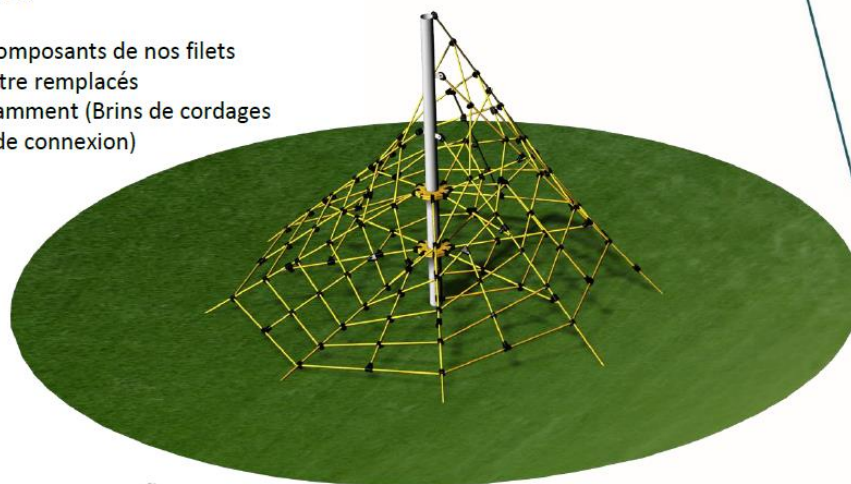

Longueur 3700 mm
largeur 3700 mm
Hauteur totale 2500 mm

Poteau de structure Inox diamètre
101.6 mm
Cordages polypropylène armé 16
mm
Connecteurs de liaison en polyamide
Visserie INOX

Tous les composants de nos filets
peuvent être remplacés
indépendamment (Brins de cordages
et Pièces de connexion)

Py258

ZONE D'IMPACT

Pyramide
Enfants de 3 à 12 ans

HCL 1m : 35.3 m²

GARANTIES

- La durée de garantie du matériel fourni par la société Créa composite est de :
- 20 ans sur les poteaux de structure et tubes des composants inox
 - 10 ans contre la pourriture des poteaux d'ossature
 - 10 ans contre le délitement des panneaux de Polyéthylène HDPE500
 - 10 ans pour la fourniture des pièces de rechange
 - 10 ans contre le délitement des panneaux de contreplaqué
 - 5 ans contre les bris de ressort
 - 5 ans contre les bris de nos barres et rampes inox
 - 2 ans contre tout vice de fabrication pour l'ensemble des autres pièces de nos jeux