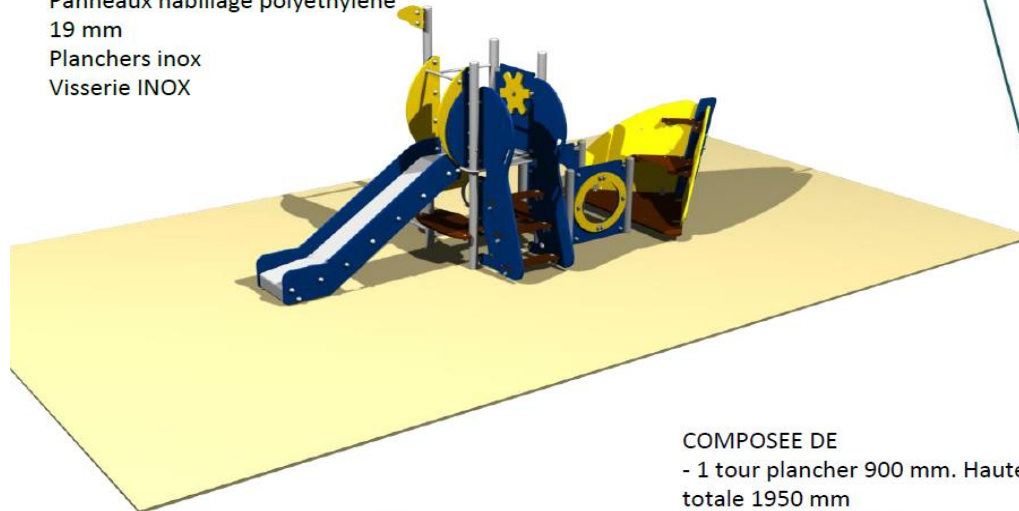

Longueur 4200 mm  
 Largeur 1650 mm  
 Hauteur plancher 900 mm  
 Hauteur totale 1950 mm

## Sti091b2

ZONE D'IMPACT

Gamme Cargo  
 Enfants de 2 à 8 ans

### TOURS MONOBLOC

Poteaux inox diamètre 76.1 mm  
 Panneaux habillage polyéthylène  
 19 mm  
 Planchers inox  
 Visserie INOX

### COMPOSEE DE

- 1 tour plancher 900 mm. Hauteur totale 1950 mm
- 1 toboggan fond inox
- 1 plan incliné escalade
- 1 étrave avec assises
- 2 assises sous la tour
- 1 escalier
- 1 panneau de manipulation