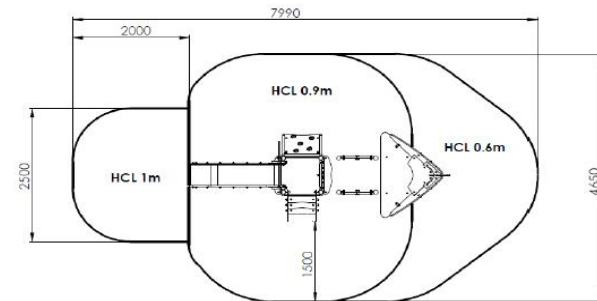

Longueur 4200 mm  
 Largeur 1650 mm  
 Hauteur plancher 900 mm  
 Hauteur totale 1950 mm

### TOURS MONOBLOC

Poteaux inox diamètre 76.1 mm  
 Panneaux habillage polyéthylène  
 19 mm  
 Planchers inox  
 Visserie INOX

### COMPOSEE DE

- 1 tour plancher 900 mm. Hauteur totale 1950 mm
- 1 toboggan fond inox
- 1 plan incliné escalade
- 1 étrave avec assises
- 2 assises sous la tour
- 1 escalier
- 1 panneau de manipulation

HCL 0.6m : 8m<sup>2</sup>  
 HCL 0.9m : 16.5m<sup>2</sup>  
 HCL 1m : 5m<sup>2</sup>

Surface totale : 29.5m<sup>2</sup>