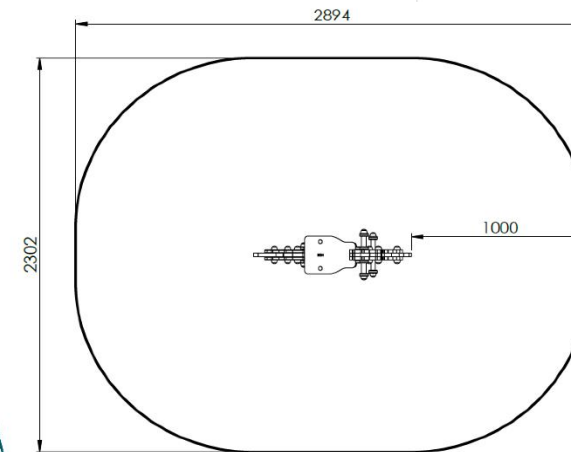

Longueur 950 mm
 largeur 350 mm
 Hauteur totale 950 mm

Panneaux polyéthylène 19 mm
 HDPE500
 Visserie inox
 Ressort laqué polyuréthane sur
 tabouret d'ancrage

Des01pe

ZONE D'IMPACT

Dynamic
 Enfants de 2 à 6 ans