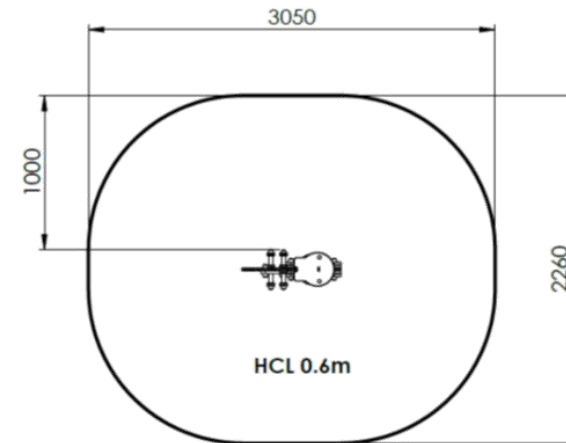

Longueur 650 mm
Largeur 260 mm
Hauteur totale 850 mm

Panneaux polyéthylène
19 mm HDPE500
Visserie inox

Jr0102

ZONE D'IMPACT

DYNAMIC
Enfants de 2 à 6 ans

HCL 0.6m : 5.2 m²

GARANTIES

- La durée de garantie du matériel fourni par la société Créa composite est de :
- 20 ans sur les poteaux de structure et tubes des composants inox
 - 10 ans contre la pourriture des poteaux d'ossature
 - 10 ans contre le délègement des panneaux de Polyéthylène HDPE500
 - 10 ans pour la fourniture des pièces de rechange
 - 10 ans contre le délègement des panneaux de contreplaqué
 - 5 ans contre les bris de ressort
 - 5 ans contre les bris de nos barres et rampes inox
 - 2 ans contre tout vice de fabrication pour l'ensemble des autres pièces de nos jeux