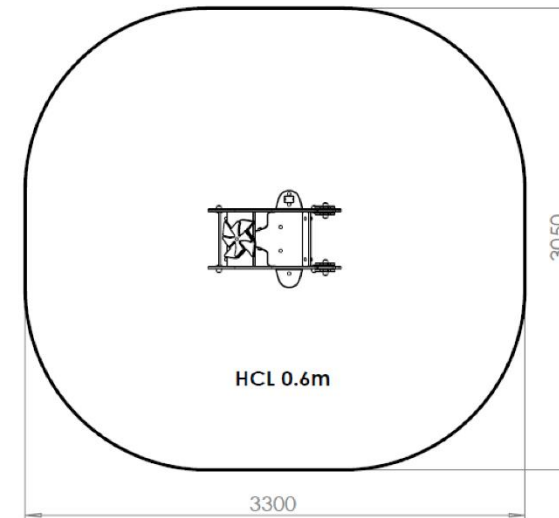

Longueur 900 mm
 Largeur 650 mm
 Hauteur totale 950 mm

Panneaux polyéthylène 19 mm
 HDPE500.
 Visserie INOX.
 Parties métalliques INOX.

Gamme Diablo
 Enfants de 6 mois à 4 ans

Jrdoi01

ZONE D'IMPACT

HCL 0.6m : 8.9 m²