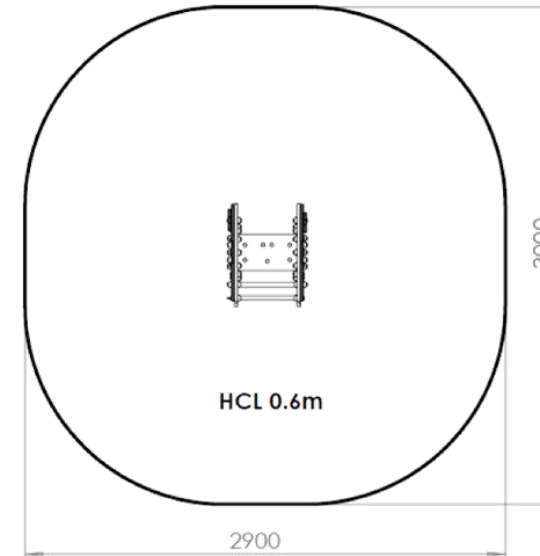

Jrdoi02

ZONE D'IMPACT

Longueur 600 mm
Largeur 500 mm
Hauteur totale 1000 mm

Gamme Diablo
Enfants de 1 à 6 ans

Panneaux polyéthylène 19 mm
HDPE500.
Visserie INOX.
Parties métalliques INOX.

HCL 0.6m : 7.5 m²