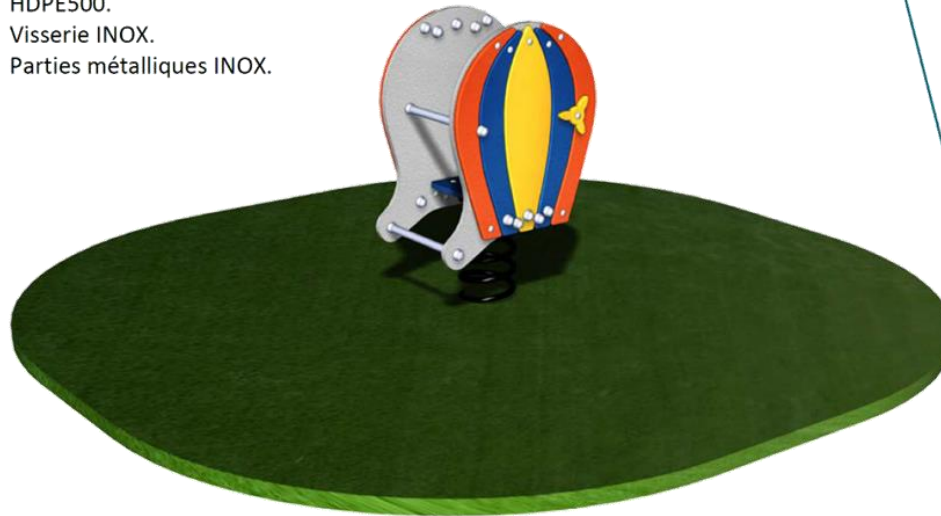

Jrdoi02

ZONE D'IMPACT

Longueur 600 mm
Largeur 500 mm
Hauteur totale 1000 mm

Gamme Diablo
Enfants de 1 à 6 ans

Panneaux polyéthylène 19 mm
HDPE500.
Visserie INOX.
Parties métalliques INOX.

HCL 0.6m : 7.5 m²

GARANTIES

- La durée de garantie du matériel fourni par la société Créa composite est de :
- 20 ans sur les poteaux de structure et tubes des composants inox
 - 10 ans contre la pourriture des poteaux d'ossature
 - 10 ans contre le délètemment des panneaux de Polyéthylène HDPE500
 - 10 ans pour la fourniture des pièces de rechange
 - 10 ans contre le délètemment des panneaux de contreplaqué
 - 5 ans contre les bris de ressort
 - 5 ans contre les bris de nos barres et rampes inox
 - 2 ans contre tout vice de fabrication pour l'ensemble des autres pièces de nos jeux