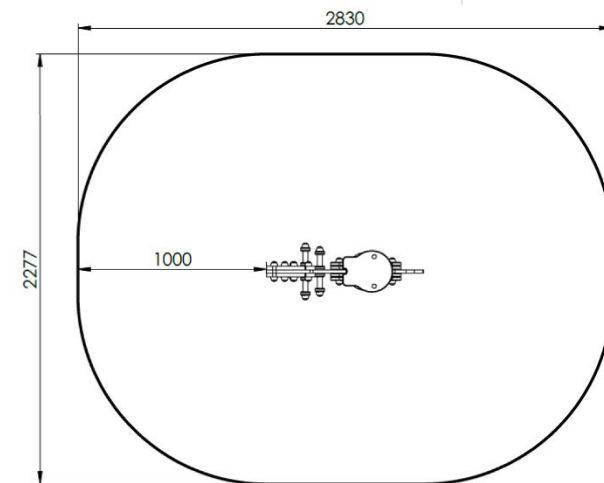

Longueur 900 mm  
 largeur 300 mm  
 Hauteur totale 800 mm

Panneaux Polyéthylène 19 mm HDPE500  
 Ressort laqué polyuréthane  
 Visserie inox

## Prrs1

ZONE D'IMPACT

Gamme Primo Spacio  
 Enfants de 2 à 6 ans

HCL 0.6m : 5.6 m<sup>2</sup>