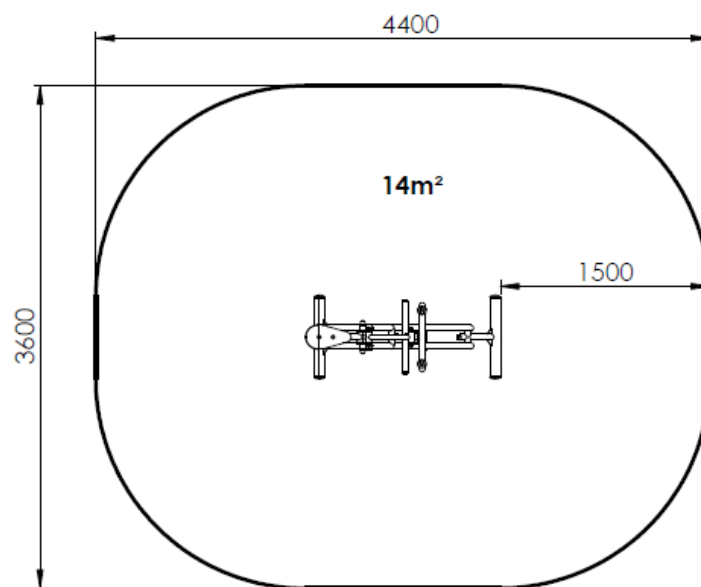

Longueur 1400 mm
Largeur 500 mm
Hauteur 1350 mm

Tubes inox diamètre 76.1,
42.4 et 33.6
Repose pieds antidérapant
tout inox
Visserie inox
Rotation sur paliers bronze
autolubrifiés

FONCTION : CARDIO. TRAVAIL
DES EPAULES, DES PECTORAUX,
DES BRAS ET DES JAMBES

Evasion fitness
1m40 et +

Eju1

ZONE D'IMPACT

Périmètre de sécurité : 14 m²

CREATION CONCEPTION & FABRICATION FRANCAISE

La société CREA COMPOSITE se réserve le droit de modifier les modèles présentés dans ses catalogues, sans préavis, dans le seul but de les améliorer et dégage toute responsabilité de toute erreur typographique qui pourrait être relevée. Ce document n'a pas de valeur contractuelle. Les photos et dessins présentés dans nos catalogues ne sont pas contractuels.