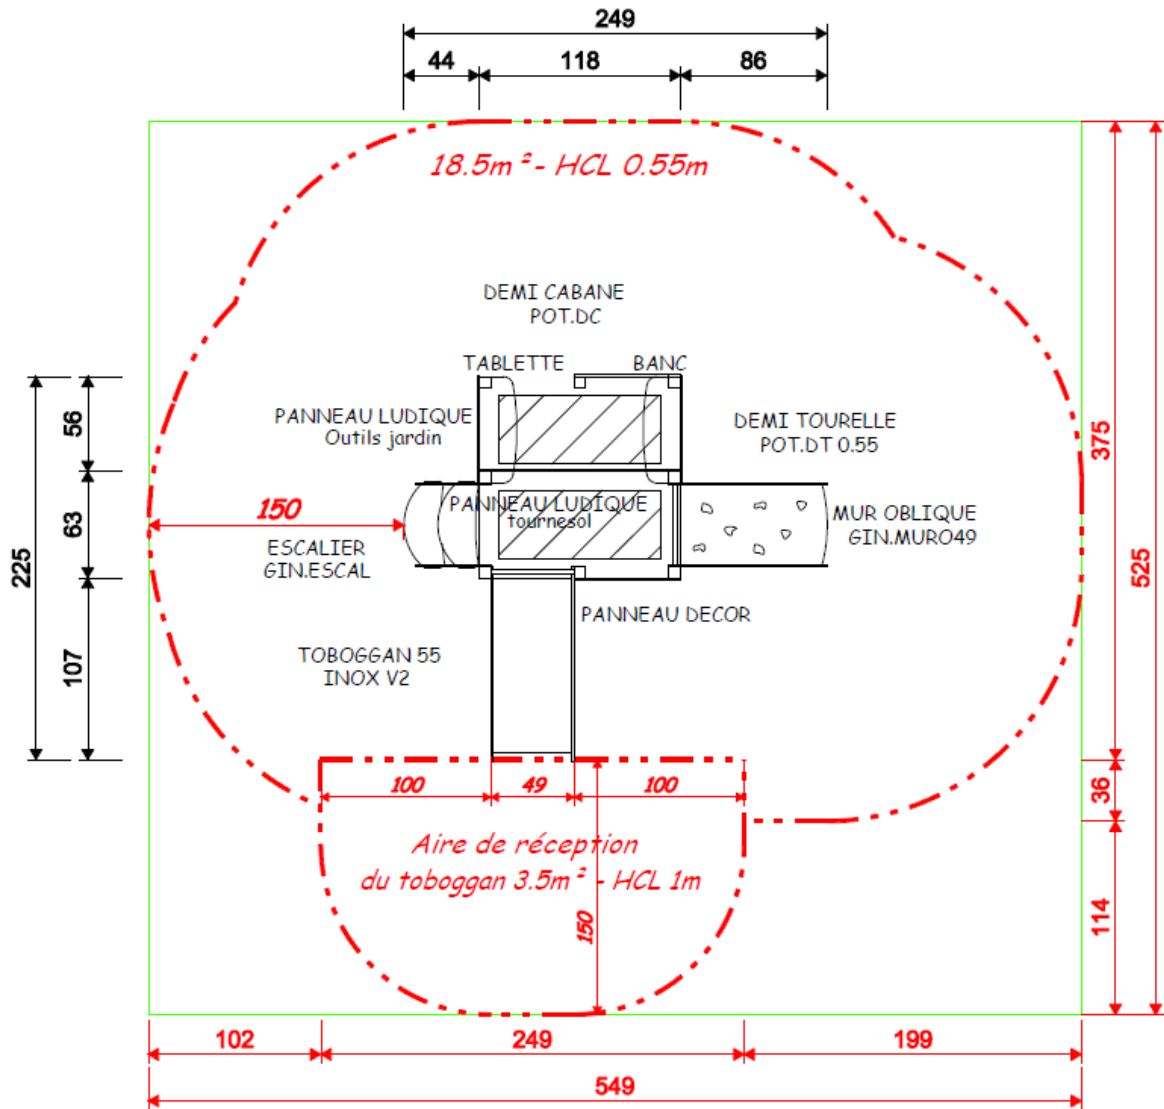

Structure pouvant accueillir :

10 enfants

0.55m  
Hauteur de plancher

2.49x 2.25 m  
Dimensions du jeu

Piétements aluminium  
Chapeaux plastique de protection

Personnalisation possible  
de votre structure avec 14 coloris de  
panneau décoratif

## ZONE D'IMPACT

----- SURFACE D'IMPACT SOL COULE ou SOL MEUBLE 22m<sup>2</sup>