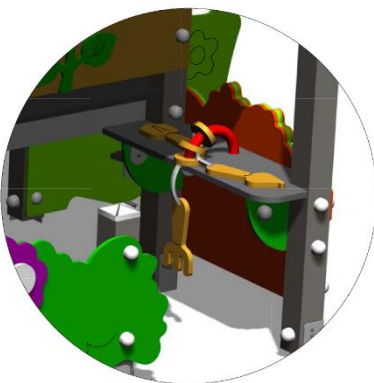

## Jeu « POTAGER CH.1000 »

VERSION METAL / GLISSIERE INOX  
Réf : EXTPOT.CH1000 – Piétements Aluminium

6 mois  
à 6 ans

Toboggan inox

Mur oblique

Demi-Cabane

Escalier

**HCL** 1 m  
Hauteur de chute libre

Structure pouvant accueillir :

10 enfants

0.55m  
Hauteur de plancher

2.49x 2.25 m  
Dimensions du jeu

Piétements aluminium  
Chapeaux plastique de protection

Personnalisation possible  
de votre structure avec 14 coloris de  
panneau décoratif