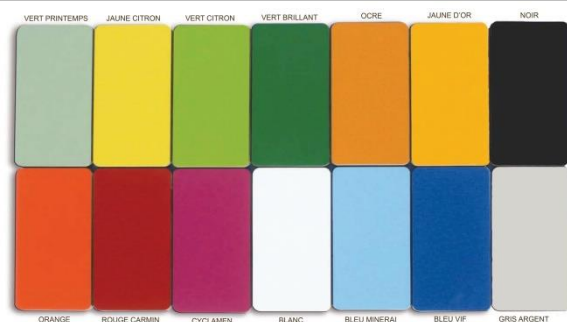

### Cordage

Polyamide âme acier Ø16mm  
Pièces de jonctions en plastique injecté  
Pièces d'extrémités en inox  
**Coloris cordage au choix:** jaune, rouge, vert, bleu ou noir (possibilité de choisir 2 couleurs) ;  
**Coloris jonctions au choix :** verts, blancs ou noir

#### 14 Couleurs au choix :

**Vert Printemps – Jaune Citron – Vert Citron – Vert Brillant**  
**Ocre – Jaune d'Or - Noir - Orange – Rouge Carmin – Cyclamen**  
**Blanc – Bleu Minerai – Bleu Vif - Gris Argent**