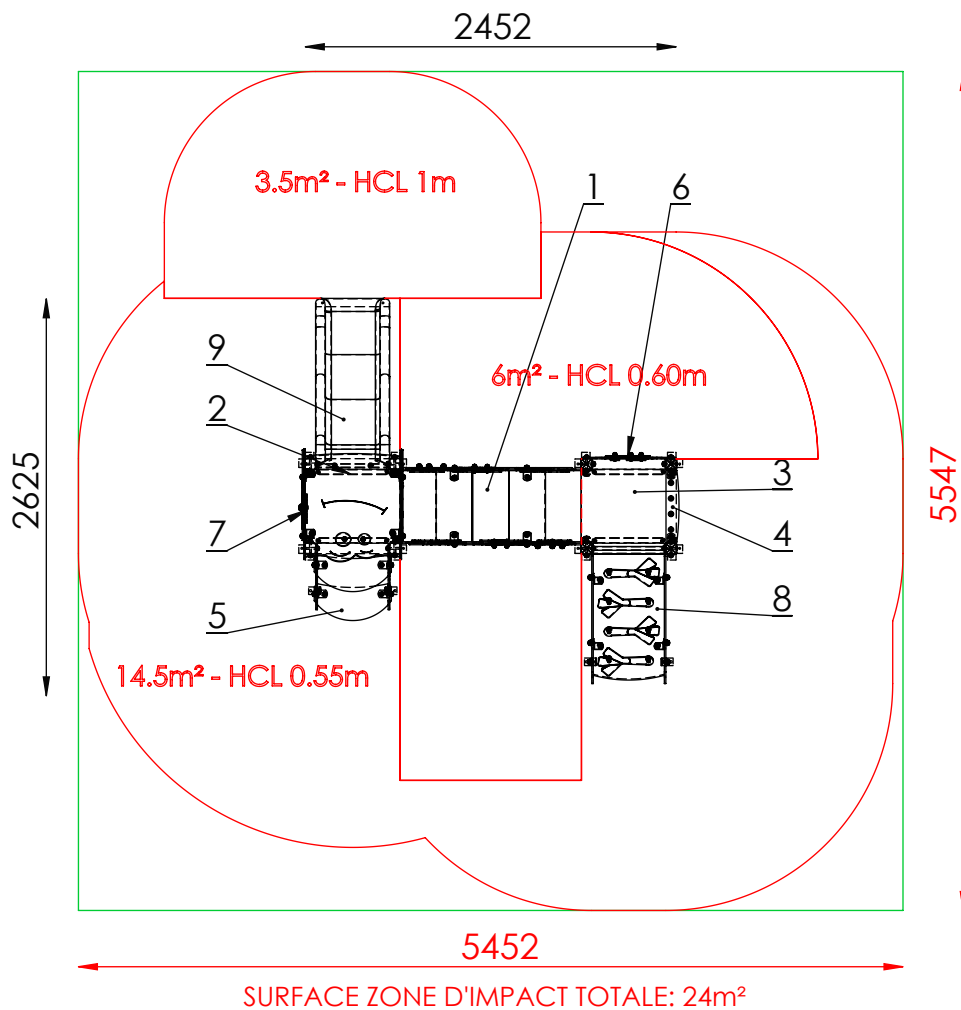

POT.CH2001

GAMME
POTAGER

ÂGE

6 mois à 6 ans

CAPACITÉ

10 enfants

MATÉRIAU

alu 68x68mm

GLISSIÈRE

polyester

HCL MAXI

0.60m

POT.CH2001

GAMME
POTAGER

COLORIS AU CHOIX

PLAN DE COUPE

ZONE D'IMPACT

DESCRIPTIF

No.	DESCRIPTIF	FONCTION LUDIQUE	QTE
1	Passerelle cintrée 120	Traverser en sécurité	1
2	Tour 67x67 ht55 avec toit	Se rencontrer	1
3	Tour 67x67 ht55	Se rencontrer	1
4	Balcon droit 67	Observer	1
5	Escalier 2 marches tour 55	Monter en sécurité	1
6	Panneau ludique "Bouquet de fleurs"	Manipuler avec dextérité	1
7	Panneau ludique "Arrosoir"	Manipuler	1
8	Rampe oblique 67 tour 55	Grimper	1
9	Glissière polyester tour 55	Glisser	1