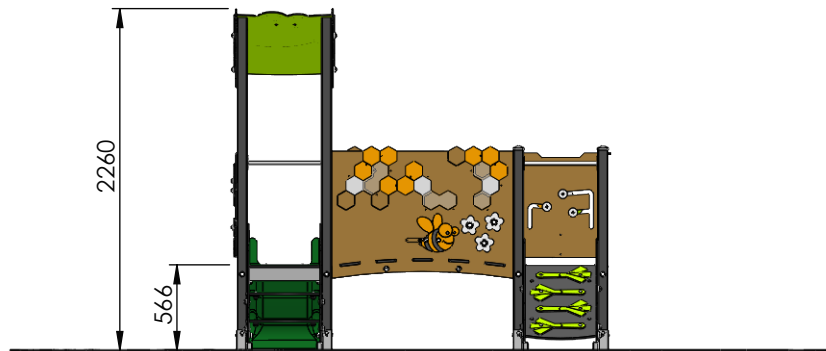

POT.CH2001

GAMME
POTAGER

ÂGE

6 mois à 6 ans

CAPACITÉ

10 enfants

MATÉRIAU

alu 68x68mm

GLISSIÈRE

polyester

HCL MAXI

0.60m

POT.CH2001

GAMME
POTAGER

COLORIS AU CHOIX

PLAN DE COUPE

ZONE D'IMPACT

DESCRIPTIF

No.	DESCRIPTIF	FONCTION LUDIQUE	QTE
1	Passerelle cintrée 120	Traverser en sécurité	1
2	Tour 67x67 ht55 avec toit	Se rencontrer	1
3	Tour 67x67 ht55	Se rencontrer	1
4	Balcon droit 67	Observer	1
5	Escalier 2 marches tour 55	Monter en sécurité	1
6	Panneau ludique "Bouquet de fleurs"	Manipuler avec dextérité	1
7	Panneau ludique "Arrosoir"	Manipuler	1
8	Rampe oblique 67 tour 55	Grimper	1
9	Glissière polyester tour 55	Glisser	1