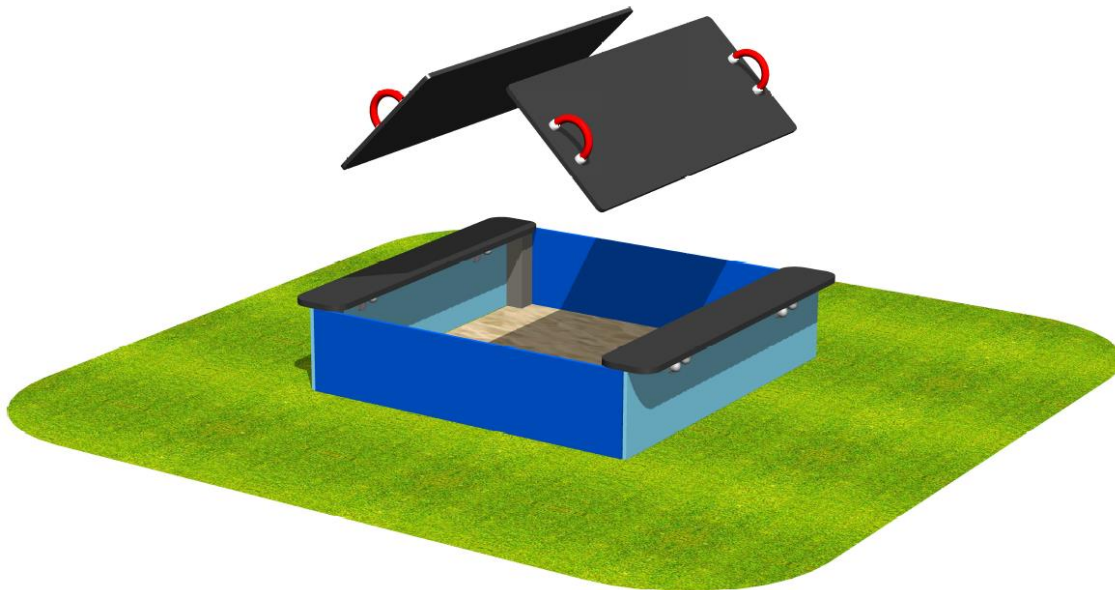

## Bac à Sable avec couvercle

Réf : EX BS 140/125C

*Un espace ludique et indémodable, très apprécié par les plus petits !  
Ils y développent leur sens du toucher et leur talent de constructeur en manipulant le sable.*

1 à  
6 ans

Structure pouvant accueillir :

5 enfants

1.40x1.25m

Dimensions du jeu