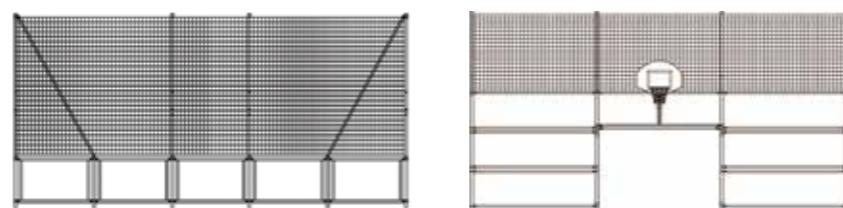

GRILLES ARRONDIES DITES « OREILLES »

GRILLES DROITES

FRONTONS

Choisissez la forme et les dimensions de vos frontons.

ANGLES

Définissez la jonction entre vos frontons et vos mains courantes.

MAINS COURANTES

FRONTONS

HAUTEUR

Déterminez la hauteur de vos grilles et de vos filets pare-balls,
pour l'ensemble de la structure. (jusqu'à 6m hors sol).

NOS SOLUTIONS TECHNIQUES

PRINCIPES D'ASSEMBLAGE

Des solutions techniques innovantes assurant
robustesse de l'équipement et sécurité des joueurs.

POTEAUX CARRÉS

- > SECTION : 80 X 80 X 2 MM
- > DÉCOUPE LASER DE PRÉCISION
- > CAPUCHONS MÉTALLIQUES RIVETÉS
- > HAUTEUR : DE 1M À 6M HORS SOL
- > FIXATION : SCELLEMENT BÉTON OU SUR PLATINES

ASSEMBLAGE LINÉAIRE