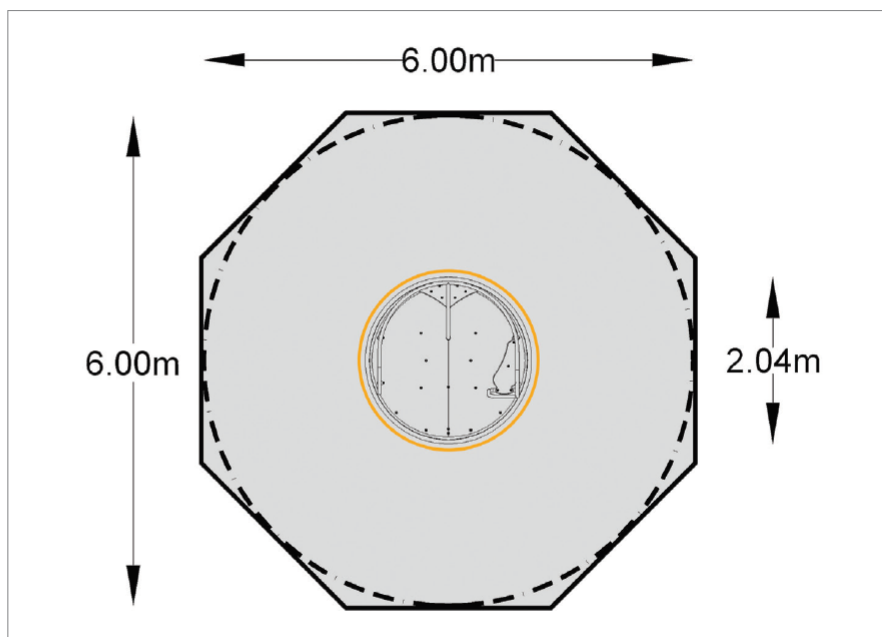

Spinmee

8062101

CC Fondation à sceller

★ 6 x 6

Options de couleurs, matériaux et ancrages sont disponibles, contactez nous pour plus d'informations.

Inclusion: 

PHYSIQUE	<input checked="" type="radio"/>	<input checked="" type="radio"/>	<input checked="" type="radio"/>	<input type="radio"/>	<input type="radio"/>
SENSORIEL	<input checked="" type="radio"/>	<input checked="" type="radio"/>	<input type="radio"/>	<input type="radio"/>	<input type="radio"/>
SOCIAL	<input checked="" type="radio"/>	<input checked="" type="radio"/>	<input type="radio"/>	<input type="radio"/>	<input type="radio"/>

Fonctions ludiques principales

 Tourner	 Mouvement stimulant	 S'équilibrer	 Inclusif	 Interagir	 Multigénérationnel	 S'asseoir	 Accessible PMR
--	--	---	---	--	--	--	---

Informations Techniques

Longueur (m)	2.05
Largeur (m)	2.05
Hauteur (m)	0.8
Hauteur de chute max (m)	1
Nombre de joueurs	4
Zone de sécurité-L (m)	★ 6
Zone de sécurité-I (m)	★ 6
Surface de sécurité (m ²)	28
Tranche d'âges	5-12
Temps d'assemblage	10