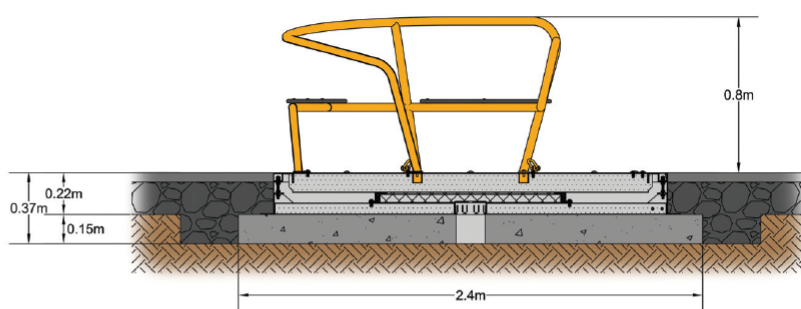

Spinmee

8062101

CC Fondation à sceller

★ 6 x 6

Options de couleurs, matériaux et ancrages sont disponibles, contactez nous pour plus d'informations.

Inclusion: 

PHYSIQUE	<input checked="" type="radio"/>	<input checked="" type="radio"/>	<input checked="" type="radio"/>	<input type="radio"/>	<input type="radio"/>
SENSORIEL	<input checked="" type="radio"/>	<input checked="" type="radio"/>	<input type="radio"/>	<input type="radio"/>	<input type="radio"/>
SOCIAL	<input checked="" type="radio"/>	<input checked="" type="radio"/>	<input type="radio"/>	<input type="radio"/>	<input type="radio"/>

Fonctions ludiques principales

 Tourner	 Mouvement stimulant	 S'équilibrer	 Inclusif	 Interagir	 Multigénérationnel	 S'asseoir	 Accessible PMR
--	--	---	---	--	--	--	---

Informations Techniques

Longueur (m)	2.05
Largeur (m)	2.05
Hauteur (m)	0.8
Hauteur de chute max (m)	1
Nombre de joueurs	4
Zone de sécurité-L (m)	★ 6
Zone de sécurité-I (m)	★ 6
Surface de sécurité (m ²)	28
Tranche d'âges	5-12
Temps d'assemblage	10

Temps d'assemblage

Tranche d'âge

Accessibilité

Hauteur de chute max.
EN 1176

Emprise au sol

Surface de sécurité
EN 1176

Nombre d'enfants