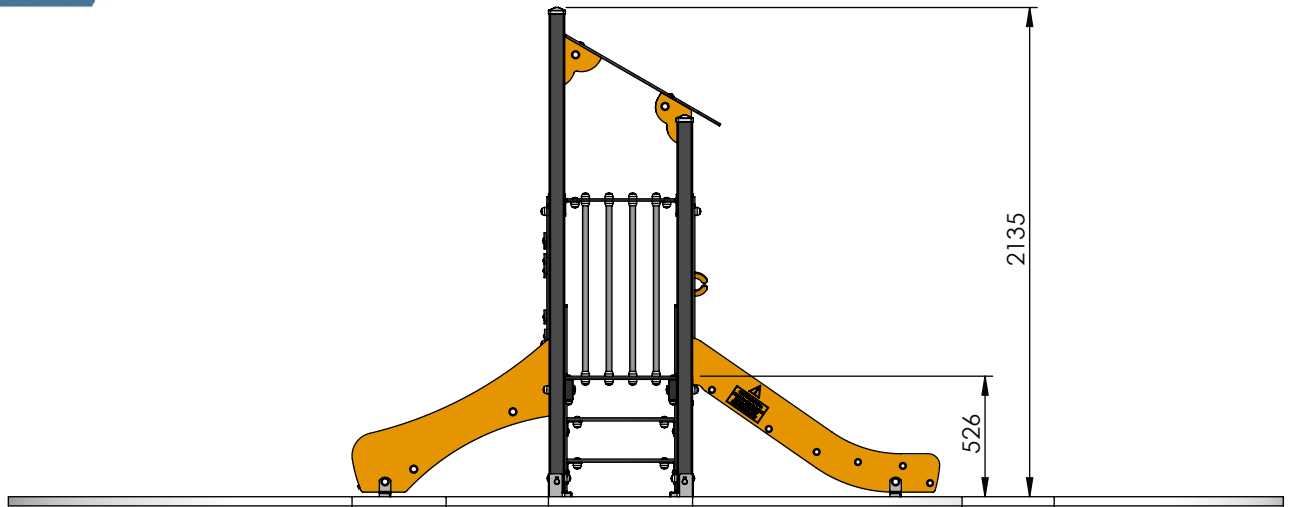

MX-GIN1001

GAMME
GINKO

ÂGE
6 mois à 6 ans

CAPACITÉ
7 enfants

MATÉRIAU
alu 68x68mm

GLISSIÈRE
inox

HCL MAXI
0.55 / 1 m

MX-GIN1001

COLORIS AU CHOIX

MX-GIN1001

PLAN DE COUPE

ZONE D'IMPACT

SURFACE ZONE D'IMPACT TOTALE: 19.5m²

DESCRIPTIF

No.	DESCRIPTIF	FONCTION LUDIQUE	QTE
1	Tour 125x67 ht55	Se rencontrer	1
2	Balcon droit 67	Observer	1
3	Escalier 2 marches tour 55	Monter en sécurité	1
4	Panneau ludique 67 "Zig Zag"	Manipuler	1
5	Panneau ludique 67 "Simple anneau"	Manipuler	1
6	Rampe oblique 67 tour 55	Grimper	1
7	Glissière inox tour 55	Glisser	1