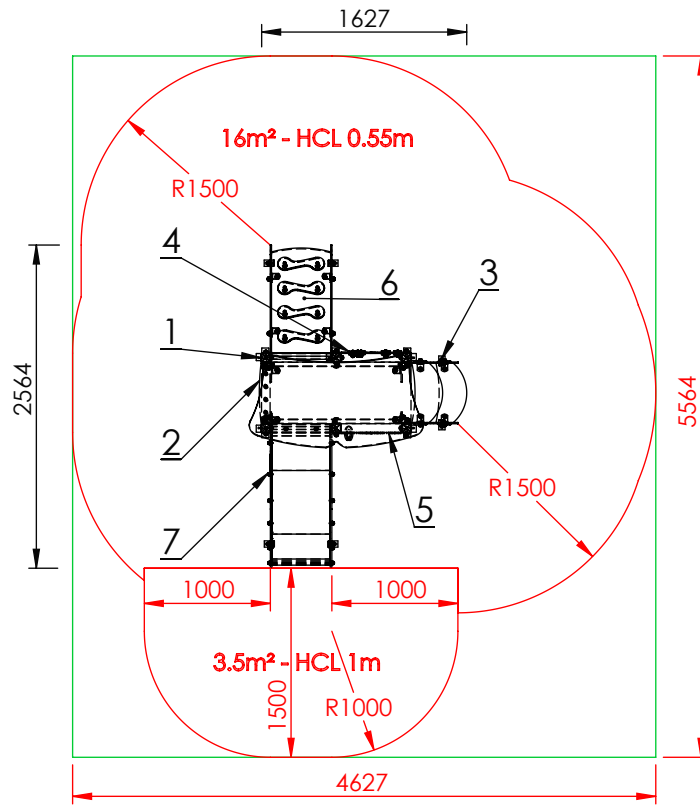

MX-GIN1001

GAMME
GINKO

ÂGE
6 mois à 6 ans

CAPACITÉ
7 enfants

MATÉRIAU
alu 68x68mm

GLISSIÈRE
inox

HCL MAXI
0.55 / 1 m

MX-GIN1001

COLORIS AU CHOIX

MX-GIN1001

PLAN DE COUPE

ZONE D'IMPACT

SURFACE ZONE D'IMPACT TOTALE: 19.5m²

DESCRIPTIF

No.	DESCRIPTIF	FONCTION LUDIQUE	QTE
1	Tour 125x67 ht55	Se rencontrer	1
2	Balcon droit 67	Observer	1
3	Escalier 2 marches tour 55	Monter en sécurité	1
4	Panneau ludique 67 "Zig Zag"	Manipuler	1
5	Panneau ludique 67 "Simple anneau"	Manipuler	1
6	Rampe oblique 67 tour 55	Grimper	1
7	Glissière inox tour 55	Glisser	1