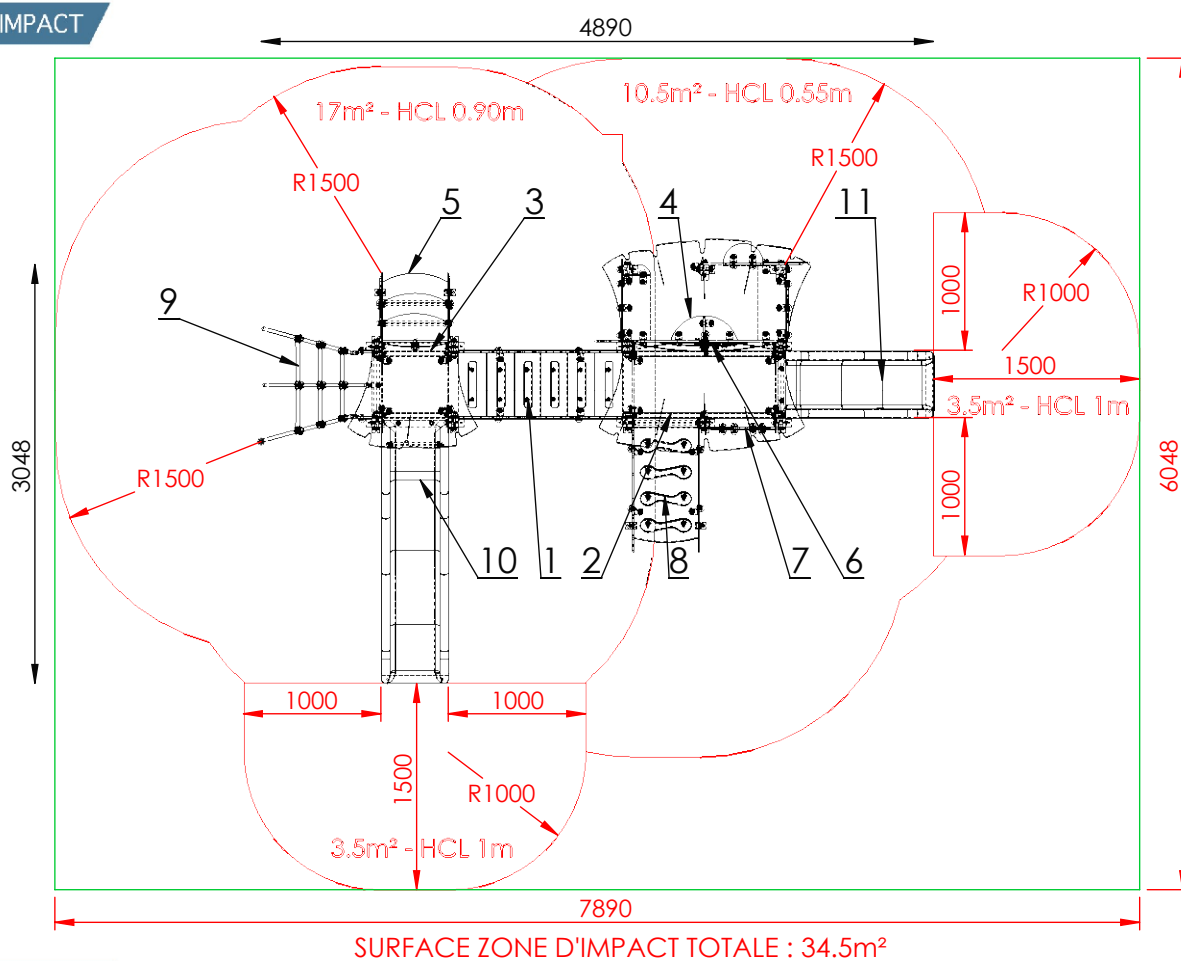

CONFORME
À LA NORME
EN 1176

M-SAF.PCH2000

GAMME
SAFARI

ÂGE

6 mois à 6 ans

CAPACITÉ

18 enfants

MATÉRIAU

alu 68x68mm

GLISSIÈRE

polyester

HCL MAXI

0.90 / 1m

COLORIS AU CHOIX

PLAN DE COUPE

ZONE D'IMPACT

DESCRIPTIF

No.	DESCRIPTIF	FONCTION LUDIQUE	QTE
1	Passerelle cintrée 120 tours 55/90	Traverser en sécurité	1
2	Tour 125x67 ht55	Se rencontrer	1
3	Tour 67x67 ht90	Se rencontrer	1
4	Cabane adossée 125	Se cacher/Se rencontrer	1
5	Escalier 3 marches tour 90	Monter en sécurité	1
6	Panneau ludique 125 "Animaux rigolos"	Manipuler	1
7	Panneau ludique 67 "Feuille"	Manipuler	1
8	Rampe oblique 67 tour 55	Grimper	1
9	Filet oblique 67 tour 90	Grimper	1
10	Glissière polyester tour 90	Glisser	1
11	Glissière polyester tour 55	Glisser	1