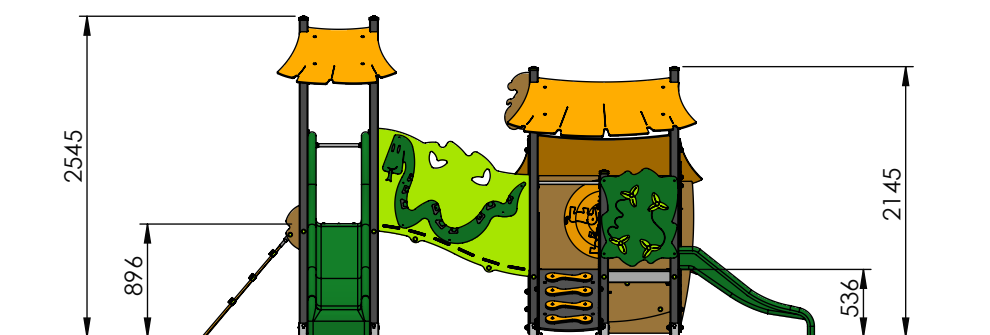

CONFORME
À LA NORME
EN 1176

M-SAF.PCH2000

GAMME
SAFARI

ÂGE

6 mois à 6 ans

CAPACITÉ

18 enfants

MATÉRIAU

alu 68x68mm

GLISSIÈRE

polyester

HCL MAXI

0.90 / 1m

COLORIS AU CHOIX

PLAN DE COUPE

ZONE D'IMPACT

DESCRIPTIF

No.	DESCRIPTIF	FONCTION LUDIQUE	QTE
1	Passerelle cintrée 120 tours 55/90	Traverser en sécurité	1
2	Tour 125x67 ht55	Se rencontrer	1
3	Tour 67x67 ht90	Se rencontrer	1
4	Cabane adossée 125	Se cacher/Se rencontrer	1
5	Escalier 3 marches tour 90	Monter en sécurité	1
6	Panneau ludique 125 "Animaux rigolos"	Manipuler	1
7	Panneau ludique 67 "Feuille"	Manipuler	1
8	Rampe oblique 67 tour 55	Grimper	1
9	Filet oblique 67 tour 90	Grimper	1
10	Glissière polyester tour 90	Glisser	1
11	Glissière polyester tour 55	Glisser	1