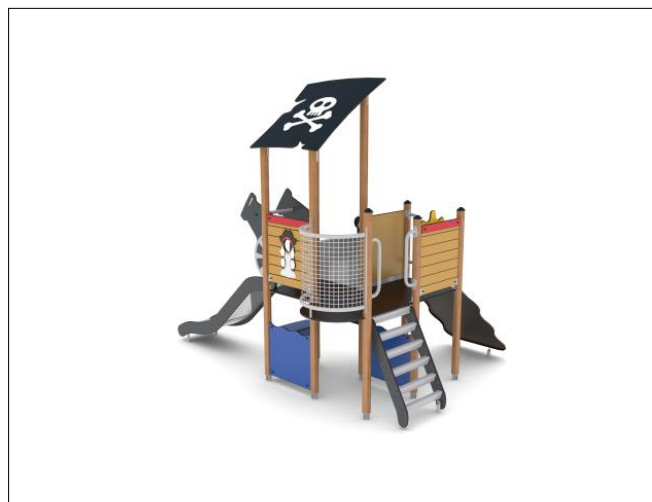

UniMini Orvinn

8057440

Poteaux bois / panneaux HPL
Multi – Fondation à enterrer

Tranche d'âge:	3-5
Longueur (mm):	3500 mm
Largeur (mm):	2550 mm
Hauteur (mm):	2880 mm
Poids net:	280,9836 kg

Surfacing

Largeur de la zone de sécurité (mm):	5550 mm
Zone de sécurité Longueur (mm):	6500 mm
Zone de sécurité (mètres carrés):	26 m²
Hauteur de chute (mm):	1000 mm
Temps de montage:	20 heures

Matériau	kg	%
Pine	57	11,7
Fibreboard	2,6	0,5
HPL	267,8	54,8
Untreated Steel	139,7	28,6
Stainless steel	0,4	0,1
Stainless steel EN 1.4301	7,7	1,6
Aluminum	2,5	0,5
Zink (hot-galvanised)	1,2	0,2
Zink (electro-galvanised)	0,1	0
Polyester	2,9	0,6
Polyamide (PA)	1,2	0,2
Polyethylene (PE)	1	0,2
Powder coating polyester	2,6	0,5
Wet paint for wood	2,4	0,5
489 kg	100%	

Eden com

Aménageur d'espaces ludiques et sportifs

AIRES DE JEUX • THERMOCOLLÉS • CIRCUITS DE BILLES
• ÉQUIPEMENTS SPORTIFS • MOBILIER URBAIN • GAZON SYNTHÉTIQUE

HAGS