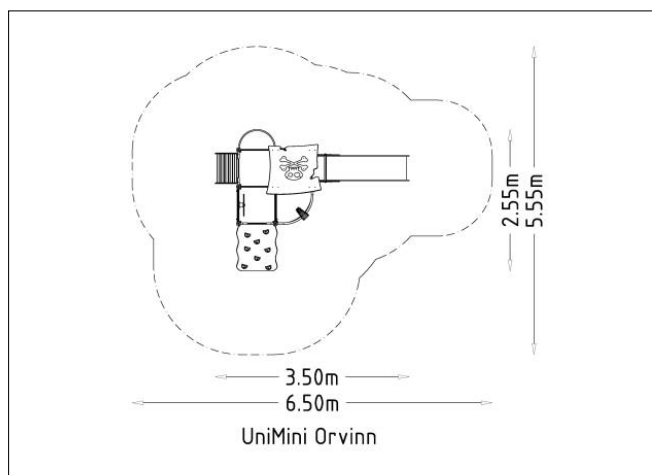

UniMini Orvinn

8057440

Poteaux bois / panneaux HPL
Multi – Fondation à enterrer

Tranche d'âge:	3-5
Longueur (mm):	3500 mm
Largeur (mm):	2550 mm
Hauteur (mm):	2880 mm
Poids net:	280,9836 kg

Surfacing

Largeur de la zone de sécurité (mm):	5550 mm
Zone de sécurité Longueur (mm):	6500 mm
Zone de sécurité (mètres carrés):	26 m²
Hauteur de chute (mm):	1000 mm
Temps de montage:	20 heures

Matériau	kg	%
Pine	57	11,7
Fibreboard	2,6	0,5
HPL	267,8	54,8
Untreated Steel	139,7	28,6
Stainless steel	0,4	0,1
Stainless steel EN 1.4301	7,7	1,6
Aluminum	2,5	0,5
Zink (hot-galvanised)	1,2	0,2
Zink (electro-galvanised)	0,1	0
Polyester	2,9	0,6
Polyamide (PA)	1,2	0,2
Polyethylene (PE)	1	0,2
Powder coating polyester	2,6	0,5
Wet paint for wood	2,4	0,5
489 kg	100%	

Eden com

Aménageur d'espaces ludiques et sportifs

AIRES DE JEUX • THERMOCOLLÉS • CIRCUITS DE BILLES
• ÉQUIPEMENTS SPORTIFS • MOBILIER URBAIN • GAZON SYNTHÉTIQUE

HAGS