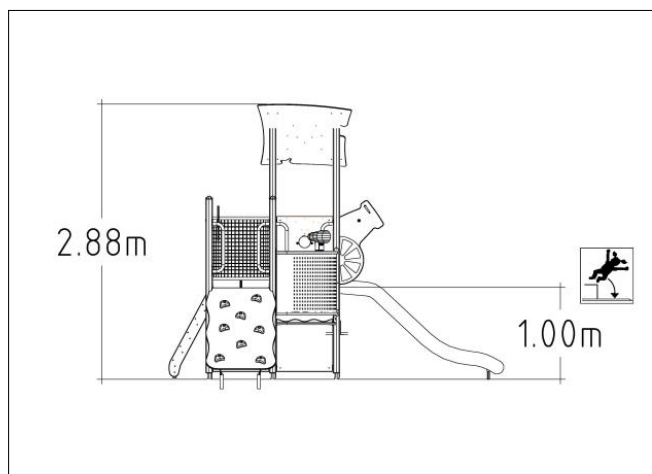

UniMini Orvinn

8057440

Poteaux bois / panneaux HPL
Multi – Fondation à enterrer

Tranche d'âge:	3-5
Longueur (mm):	3500 mm
Largeur (mm):	2550 mm
Hauteur (mm):	2880 mm
Poids net:	280,9836 kg

Surfacing

Largeur de la zone de sécurité (mm):	5550 mm
Zone de sécurité Longueur (mm):	6500 mm
Zone de sécurité (mètres carrés):	26 m²
Hauteur de chute (mm):	1000 mm
Temps de montage:	20 heures

Matériau	kg	%
Pine	57	11,7
Fibreboard	2,6	0,5
HPL	267,8	54,8
Untreated Steel	139,7	28,6
Stainless steel	0,4	0,1
Stainless steel EN 1.4301	7,7	1,6
Aluminum	2,5	0,5
Zink (hot-galvanised)	1,2	0,2
Zink (electro-galvanised)	0,1	0
Polyester	2,9	0,6
Polyamide (PA)	1,2	0,2
Polyethylene (PE)	1	0,2
Powder coating polyester	2,6	0,5
Wet paint for wood	2,4	0,5
489 kg	100%	

Eden com

Aménageur d'espaces ludiques et sportifs

AIRES DE JEUX • THERMOCOLLÉS • CIRCUITS DE BILLES
• ÉQUIPEMENTS SPORTIFS • MOBILIER URBAIN • GAZON SYNTHÉTIQUE

HAGS