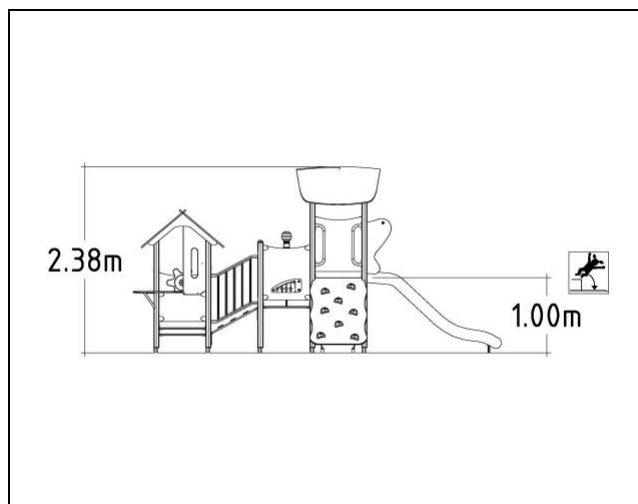

Unimini Apista

8046995

S

Poteaux bois / panneaux HPL
Rouge – Fondation à enterrer

Tranche d'âge:	3-5
Longueur (mm):	4700 mm
Largeur (mm):	2000 mm
Hauteur (mm):	2380 mm
Poids net:	402 kg

Surfacing

Largeur de la zone de sécurité (mm):	4900 mm
Zone de sécurité Longueur (mm):	7400 mm
Zone de sécurité (mètres carrés):	29,2 m²
Hauteur de chute (mm):	1000 mm
Temps de montage:	25 heures

Matériau	kg	%
Pine	58,4	8,9
Fibreboard	2,6	0,4
HPL	444,2	68
Untreated Steel	124,8	19,1
Stainless steel	0,6	0,1
Stainless steel EN 1.4301	8,8	1,4
Aluminum	0,8	0,1
Zink (hot-galvanised)	1,6	0,2
Zink (electro-galvanised)	0,1	0
Polyester	2,9	0,4
Polyamide (PA)	2	0,3
Polyethylene (PE)	3,3	0,5
Thermo plastic elastomer (TPE)	0,3	0
Powder coating polyester	2,9	0,4
Wet paint for wood	0,3	0
	653 kg	100%

Eden.com

Boulevard Jean Monet – 49360 MAULEVRIER
02 41 46 12 90 – contact@edencom.fr

HAGS