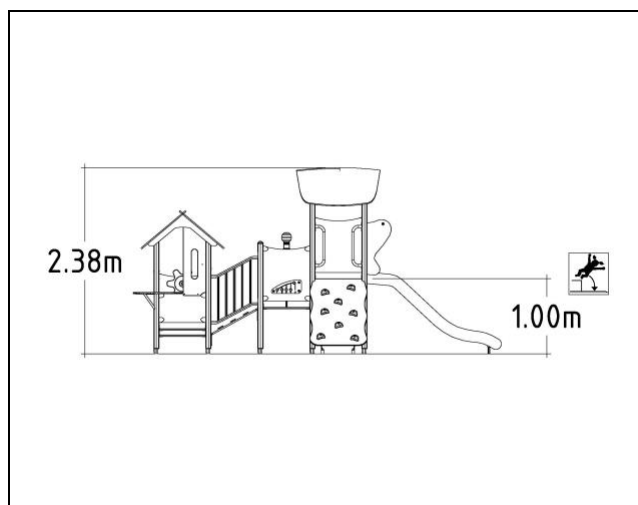

Unimini Apista

8046995

S

Poteaux bois / panneaux HPL
Rouge – Fondation à enterrer

Tranche d'âge:	3-5
Longueur (mm):	4700 mm
Largeur (mm):	2000 mm
Hauteur (mm):	2380 mm
Poids net:	402 kg

Surfacing

Largeur de la zone de sécurité (mm):	4900 mm
Zone de sécurité Longueur (mm):	7400 mm
Zone de sécurité (mètres carrés):	29,2 m²
Hauteur de chute (mm):	1000 mm
Temps de montage:	25 heures

Matériau	kg	%
Pine	58,4	8,9
Fibreboard	2,6	0,4
HPL	444,2	68
Untreated Steel	124,8	19,1
Stainless steel	0,6	0,1
Stainless steel EN 1.4301	8,8	1,4
Aluminum	0,8	0,1
Zink (hot-galvanised)	1,6	0,2
Zink (electro-galvanised)	0,1	0
Polyester	2,9	0,4
Polyamide (PA)	2	0,3
Polyethylene (PE)	3,3	0,5
Thermo plastic elastomer (TPE)	0,3	0
Powder coating polyester	2,9	0,4
Wet paint for wood	0,3	0
	653 kg	100%

Eden.com

Boulevard Jean Monet – 49360 MAULEVRIER
02 41 46 12 90 – contact@edencom.fr

HAGS