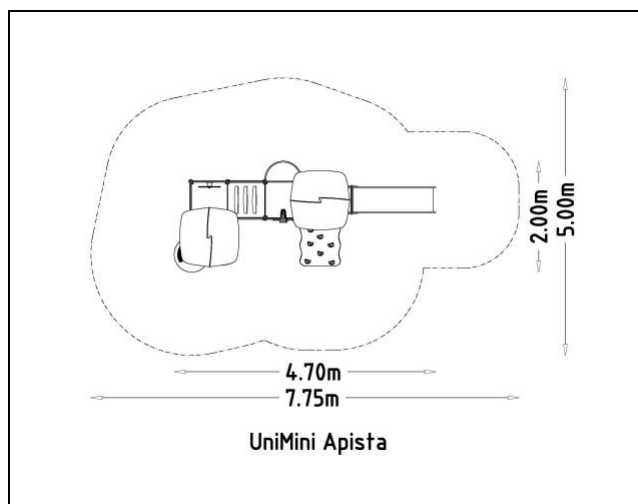

Unimini Apista

8046995

S

Poteaux bois / panneaux HPL
Rouge – Fondation à enterrer

Tranche d'âge:	3-5
Longueur (mm):	4700 mm
Largeur (mm):	2000 mm
Hauteur (mm):	2380 mm
Poids net:	402 kg

Surfacing

Largeur de la zone de sécurité (mm):	4900 mm
Zone de sécurité Longueur (mm):	7400 mm
Zone de sécurité (mètres carrés):	29,2 m²
Hauteur de chute (mm):	1000 mm
Temps de montage:	25 heures

Matériau	kg	%
Pine	58,4	8,9
Fibreboard	2,6	0,4
HPL	444,2	68
Untreated Steel	124,8	19,1
Stainless steel	0,6	0,1
Stainless steel EN 1.4301	8,8	1,4
Aluminum	0,8	0,1
Zink (hot-galvanised)	1,6	0,2
Zink (electro-galvanised)	0,1	0
Polyester	2,9	0,4
Polyamide (PA)	2	0,3
Polyethylene (PE)	3,3	0,5
Thermo plastic elastomer (TPE)	0,3	0
Powder coating polyester	2,9	0,4
Wet paint for wood	0,3	0
	653 kg	100%

Eden.com

Boulevard Jean Monet – 49360 MAULEVRIER
02 41 46 12 90 – contact@edencom.fr

HAGS