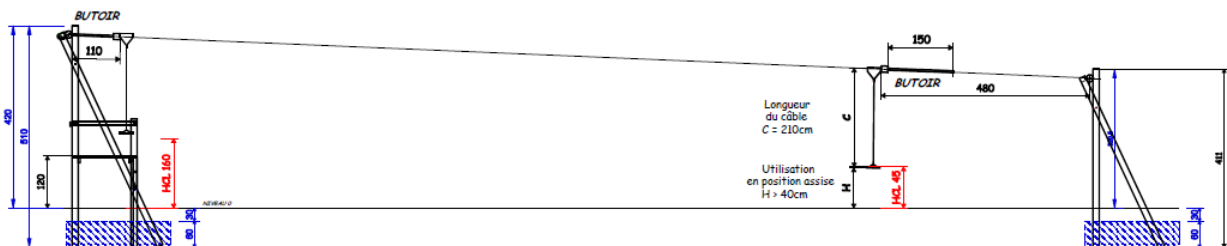

Le Téléphérique Double

Réf : EXT TELEPH2

6 à
14 ans

HCL 1,60 m
Hauteur de chute libre

Structure pouvant accueillir :

2 enfants

 1,20 m
Hauteur de plancher

 23,50 x 2,40 m
Dimensions du jeu

Zone d'impact - scellement direct

Réalisation – Maulévrier 49