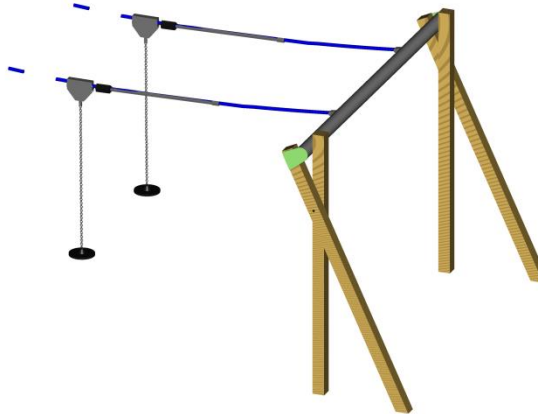

Le Téléphérique Double

Réf : EXT TELEPH2

6 à
14 ans

HCL 1,60 m
Hauteur de chute libre

Structure pouvant accueillir :

2 enfants

 1,20 m
Hauteur de plancher

 23,50 x 2,40 m
Dimensions du jeu

Zone d'impact - scellement direct

Réalisation – Maulévrier 49