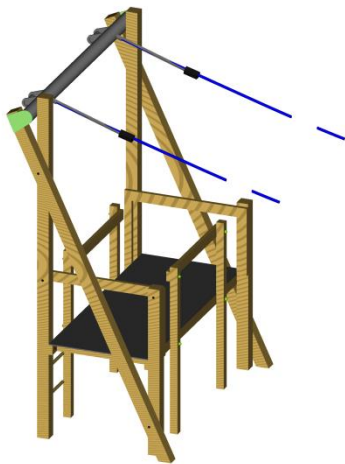

Le Téléphérique Double

Réf : EXT TELEPH2

6 à
14 ans

HCL 1,60 m
Hauteur de chute libre

Structure pouvant accueillir :

2 enfants

 1,20 m
Hauteur de plancher

 23,50 x 2,40 m
Dimensions du jeu

Zone d'impact - scellement direct

Réalisation – Maulévrier 49