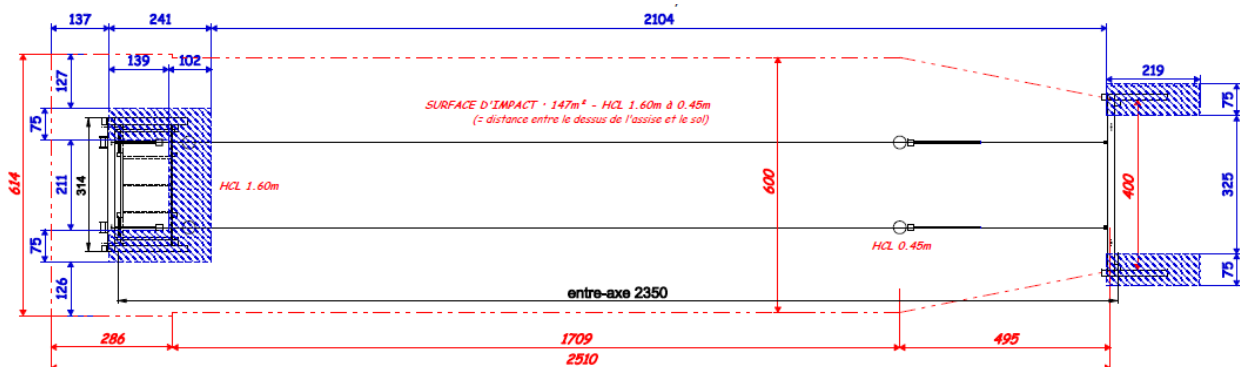

Le Téléphérique Double

Réf : EXT TELEPH2

6 à
14 ans

HCL 1,60 m
Hauteur de chute libre

Structure pouvant accueillir :

2 enfants

 1,20 m
Hauteur de plancher

 23,50 x 2,40 m
Dimensions du jeu

Zone d'impact - scellement direct

Réalisation – Maulévrier 49