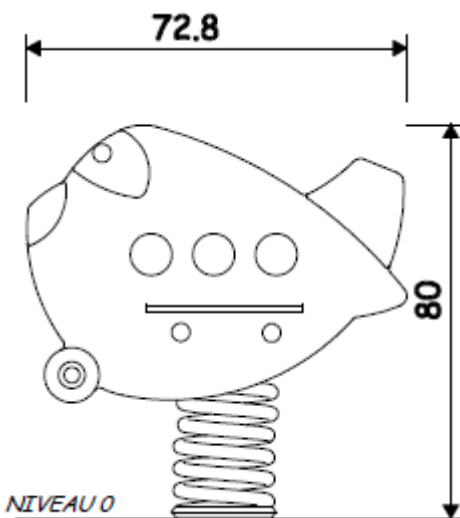

Le ressort « Avion »

Double joue 1 place, métal et HPL

Réf : EXT JR59

Ce jeu dynamique développe chez les plus petits le sens de l'équilibre et de l'apesanteur !

2 à 8 ans

0.55 m
Hauteur de chute libre

Structure pouvant accueillir :

1 enfant

0.55m
Hauteur de plancher

0.84 x 0.71m
Dimensions du jeu

Personnalisation possible de votre structure avec 12 coloris de panneau décoratif

CERTIFICATION **EN 1176**

ZONE D'IMPACT

SCELLEMENT

LES MATERIAUX