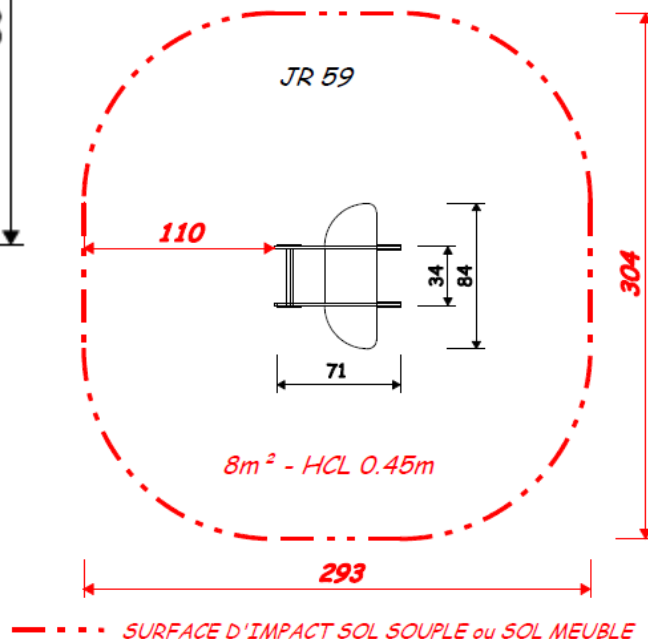

Le ressort « Avion »

Double joue 1 place, métal et HPL

Réf : EXT JR59

Ce jeu dynamique développe chez les plus petits le sens de l'équilibre et de l'apesanteur !

2 à 8 ans

0.55 m
Hauteur de chute libre

Structure pouvant accueillir :

1 enfant

0.55m
Hauteur de plancher

0.84 x 0.71m
Dimensions du jeu

Personnalisation possible de votre structure avec 12 coloris de panneau décoratif

CERTIFICATION **EN 1176**

ZONE D'IMPACT

SCELLEMENT

LES MATERIAUX