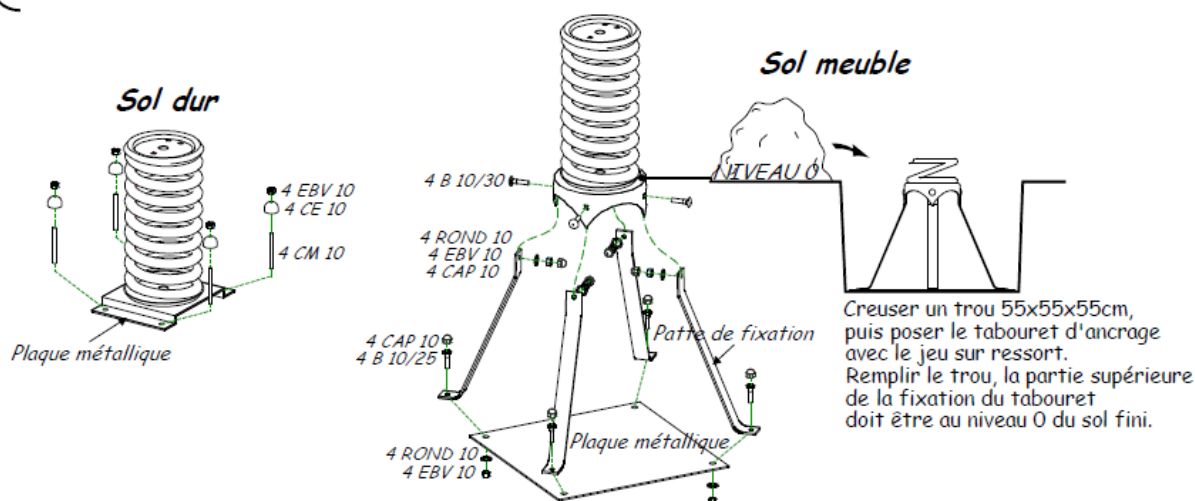

Le ressort « Avion »

Double joue 1 place, métal et HPL

Réf : EXT JR59

Ce jeu dynamique développe chez les plus petits le sens de l'équilibre et de l'apesanteur !

2 à 8 ans

0.55 m
Hauteur de chute libre

Structure pouvant accueillir :

1 enfant

0.55m
Hauteur de plancher

0.84 x 0.71m
Dimensions du jeu

Personnalisation possible de votre structure avec 12 coloris de panneau décoratif

CERTIFICATION **EN 1176**

ZONE D'IMPACT

SCELLEMENT

LES MATERIAUX

Boulonnerie

Boulon et vis en acier inoxydable
Équerre en inox
Protection inviolable des écrous-freins en plastique

Panneaux décoratifs Compact HPL

« TRESPA » 10 et 13 mm

Couleur au choix : Vert Printemps – Jaune Citron – Vert Pomme – Vert Brillant – Ocre – Jaune d'Or – Rouge Orangé – Rouge Carmin – Cyclamen – Blanc – Bleu Minéral – Bleu Vif