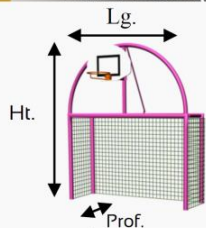

FICHE PRODUIT

TMS **LE SAVARY**

RÉF. HE010201 et HE010211

PRATIQUE **SCOLAIRE/LOISIRS**

N° document : FD_HE010201-I1_A-00

CONFORMITE

Norme NF EN 15312
Code du Sport

DIMENSION (m)

	Dimension	Dimension totale
Hauteur	3 à 3,70 m	3,70 m
Longueur	3 m	3,20 m
Profondeur	1,03 m	1,03 m

POIDS

168 kg l'unité

DESCRIPTIF TECHNIQUE

FIGURES/PHOTOS

Fig.1 : Le Savary, vue de côté

Fig.2 : Filet anti-vandalisme

CARACTERISTIQUES GENERALES

► Equipement standard :

- But de football/handball :

Dimension 3 x 2 m, tube en acier sendzimir plastifié Ø 102 mm.
Assemblage par pièce et jonction en aluminium moulées.

Filet fond de but réalisé en fil polyéthylène, mailles carrées 48 mm et fixé sur la structure avec un câble acier gainé Ø 5 mm.

- But de basket :

Hauteur du cercle à 3,05 m ou 2,60 m (réglage lors de la pose).

Panneau basket : 1/2 lune polyester 1200 x 775 x 20 mm, cercle renforcé à fixer sur la structure ne provoquant aucun effort sur la structure, filet Ø 5 mm.